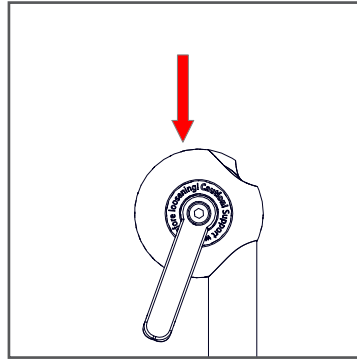

00.5151~A

1

2

6

START → EXIT

EXIT → PARKING

Pos.	No.	Bezeichnung	Description
1	11.1082	M3D Rohraufnahme Rotation Lock Schwenklager S	M3D Tube Socket Rotation Lock Swivel-Joint S
1.1	11.1251	M3D Rast-Slot	M3D Indexing-Slot
2	01.5030	Rohr Ø22x500	Tube Ø22x500
3	11.1350	M3D Uni QuickShift	M3D Uni QuickShift
4	01.5020	Rohr Ø22x400	Tube Ø22x400
5	16.1051	UGA-22-DC	UDS-22-DC
6	11.3312BS	Schraubensatz - M3D mit UGA-DC	Set of bolts - M3D with UDS-DC
6.1	01.0008	Innensechskantschlüssel 5mm lang	Allen wrench 5mm long
6.2	01.0029	Innensechskantschlüssel 4mm	Allen wrench 4mm
6.3	01.0027	T-Griff	T-Handle
6.4	01.0850	Zylinderschraube M8x50	Cylinder head bolt M8x50
6.5	01.0310	Passscheibe	Adjusting washer
6.6	01.0025	Klemmhebel M6x20	Clamping lever M6x20
6.7	01.0620	Zylinderschraube M6x20	Cylinder head bolt M6x20
6.8	01.5995	Abrutschsicherung	Slip-out safeguard
7	01.5010	Rohr Ø22x300	Tube Ø22x300