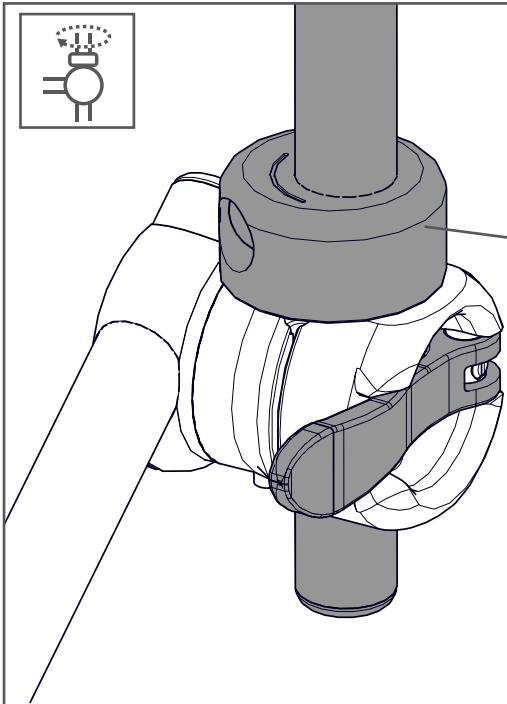

00.5151~A

1

2

6

START → EXIT

EXIT → PARKING

Pos.	No.	Bezeichnung	Description
1	11.1082	M3D Rohraufnahme Rotation Lock Schwenklager S	M3D Tube Socket Rotation Lock Swivel-Joint S
1.1	11.1251	M3D Rast-Slot	M3D Indexing-Slot
2	01.5030	Rohr Ø22x500	Tube Ø22x500
3	11.1350	M3D Uni QuickShift	M3D Uni QuickShift
4	01.5020	Rohr Ø22x400	Tube Ø22x400
5	16.1051	UGA-22-DC	UDS-22-DC
6	11.3312BS	Schraubensatz - M3D mit UGA-DC	Set of bolts - M3D with UDS-DC
6.1	01.0008	Innensechskantschlüssel 5mm lang	Allen wrench 5mm long
6.2	01.0029	Innensechskantschlüssel 4mm	Allen wrench 4mm
6.3	01.0027	T-Griff	T-Handle
6.4	01.0850	Zylinderschraube M8x50	Cylinder head bolt M8x50
6.5	01.0310	Passscheibe	Adjusting washer
6.6	01.0025	Klemmhebel M6x20	Clamping lever M6x20
6.7	01.0620	Zylinderschraube M6x20	Cylinder head bolt M6x20
6.8	01.5995	Abrutschsicherung	Slip-out safeguard
7	01.5010	Rohr Ø22x300	Tube Ø22x300