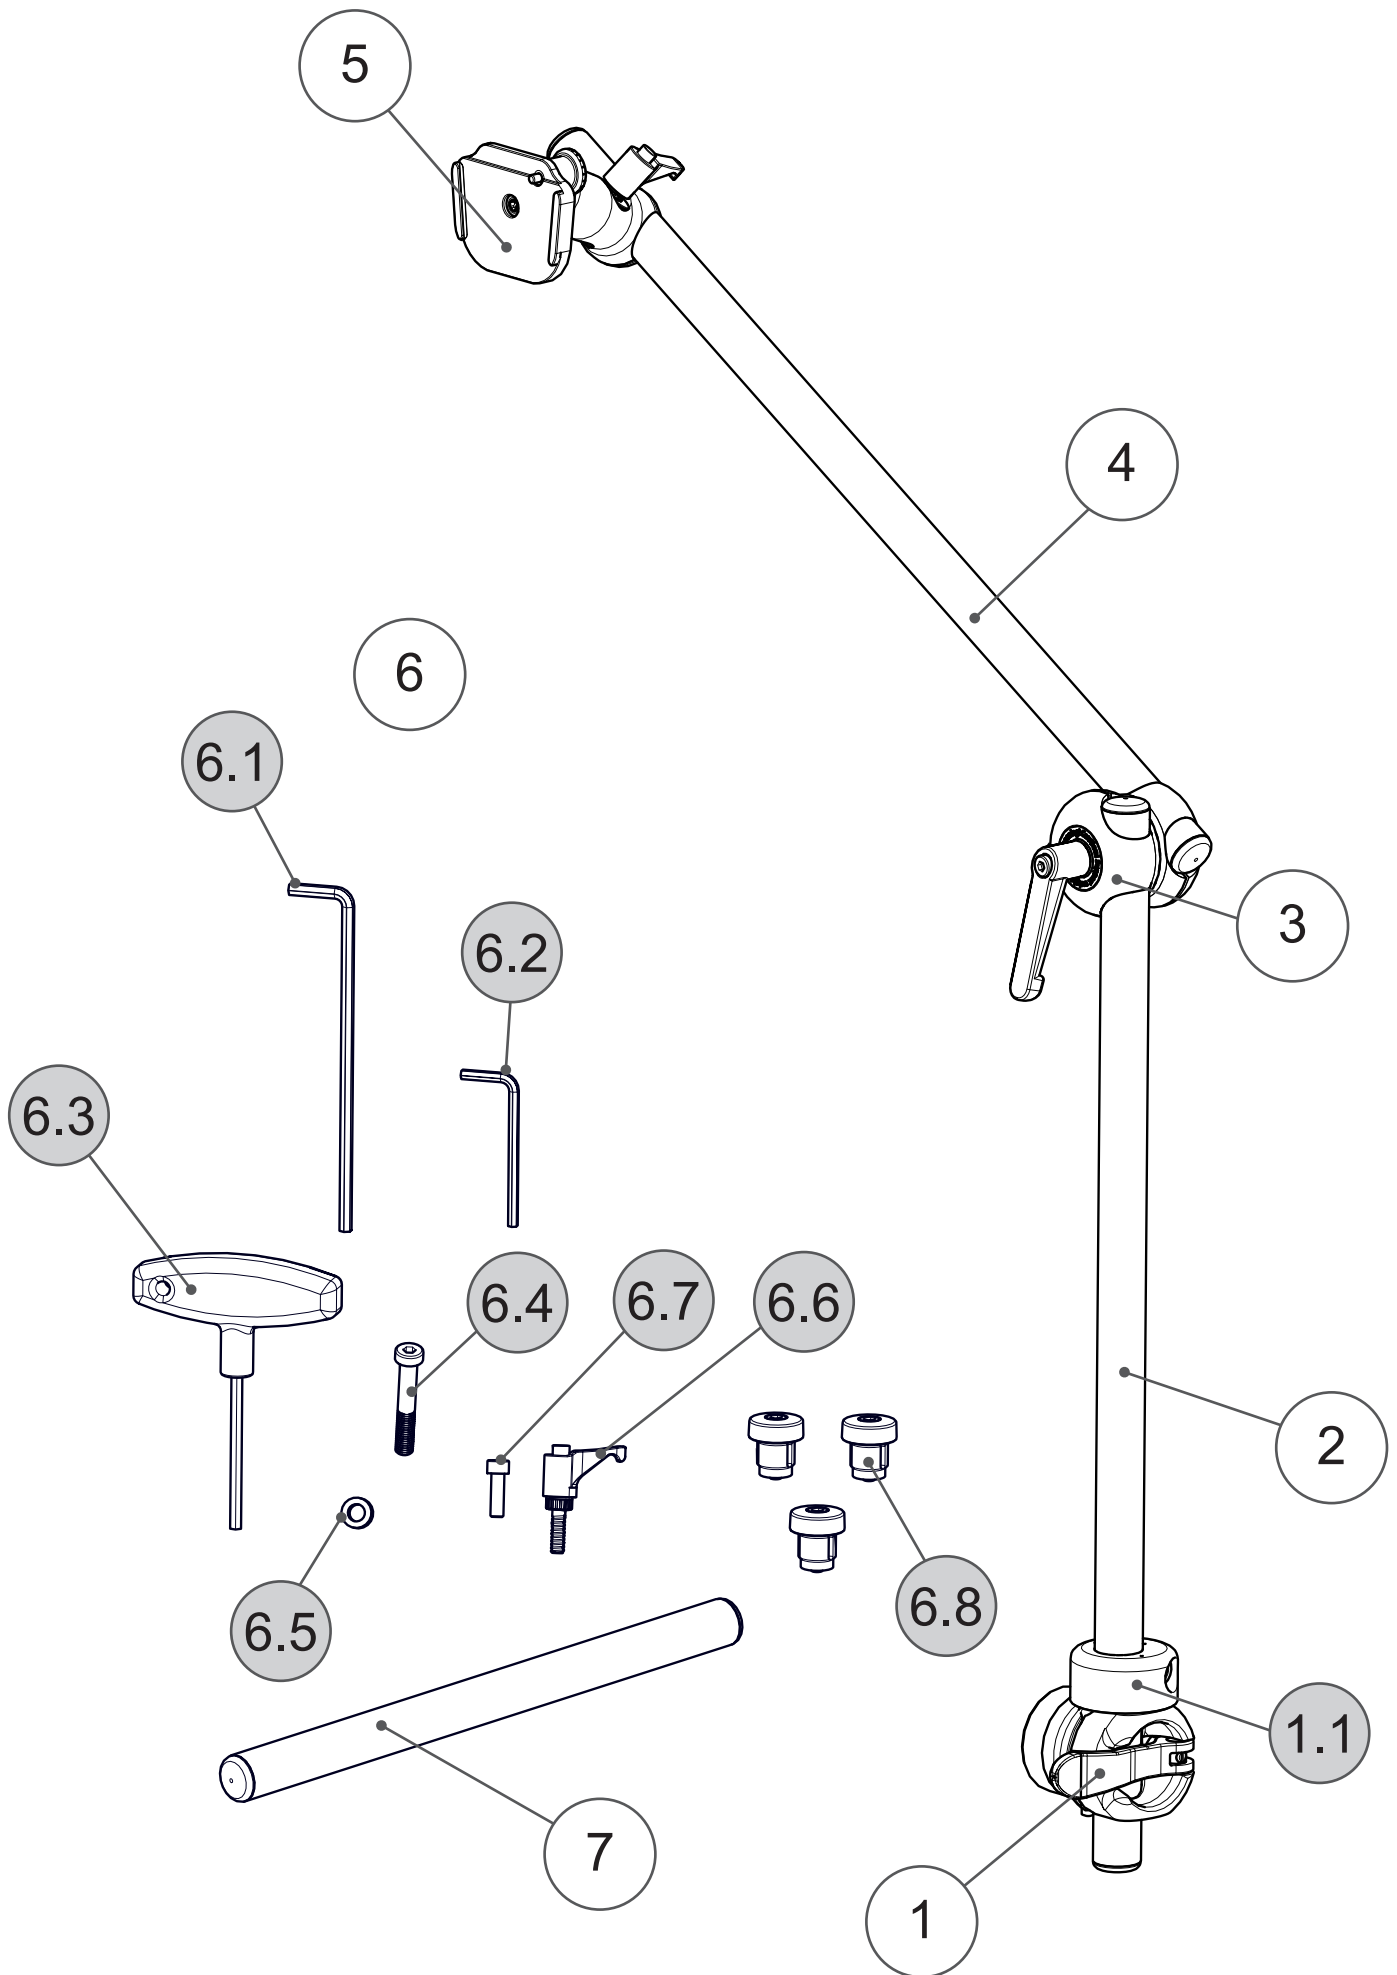

00.5151~A

1

2

6

START → EXIT

EXIT → PARKING

Pos.	No.	Bezeichnung	Description
1	11.1082	M3D Rohraufnahme Rotation Lock Schwenklager S	M3D Tube Socket Rotation Lock Swivel-Joint S
1.1	11.1251	M3D Rast-Slot	M3D Indexing-Slot
2	01.5030	Rohr Ø22x500	Tube Ø22x500
3	11.1350	M3D Uni QuickShift	M3D Uni QuickShift
4	01.5020	Rohr Ø22x400	Tube Ø22x400
5	16.1051	UGA-22-DC	UDS-22-DC
6	11.3312BS	Schraubensatz - M3D mit UGA-DC	Set of bolts - M3D with UDS-DC
6.1	01.0008	Innensechskantschlüssel 5mm lang	Allen wrench 5mm long
6.2	01.0029	Innensechskantschlüssel 4mm	Allen wrench 4mm
6.3	01.0027	T-Griff	T-Handle
6.4	01.0850	Zylinderschraube M8x50	Cylinder head bolt M8x50
6.5	01.0310	Passscheibe	Adjusting washer
6.6	01.0025	Klemmhebel M6x20	Clamping lever M6x20
6.7	01.0620	Zylinderschraube M6x20	Cylinder head bolt M6x20
6.8	01.5995	Abrutschsicherung	Slip-out safeguard
7	01.5010	Rohr Ø22x300	Tube Ø22x300