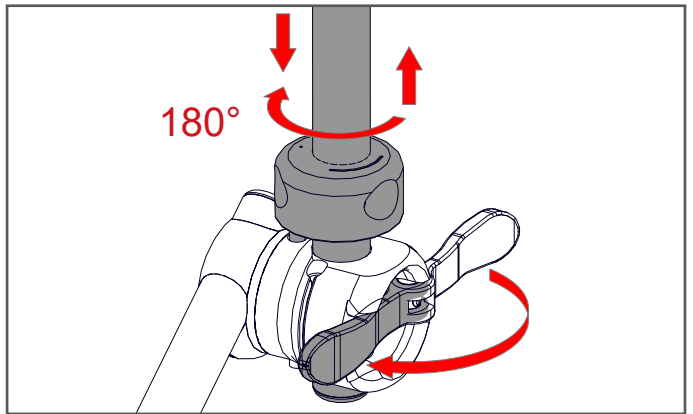

00.5151~A

1

2

6

START → EXIT

EXIT → PARKING

Pos.	No.	Bezeichnung	Description
1	11.1082	M3D Rohraufnahme Rotation Lock Schwenklager S	M3D Tube Socket Rotation Lock Swivel-Joint S
1.1	11.1251	M3D Rast-Slot	M3D Indexing-Slot
2	01.5030	Rohr Ø22x500	Tube Ø22x500
3	11.1350	M3D Uni QuickShift	M3D Uni QuickShift
4	01.5020	Rohr Ø22x400	Tube Ø22x400
5	16.1051	UGA-22-DC	UDS-22-DC
6	11.3312BS	Schraubensatz - M3D mit UGA-DC	Set of bolts - M3D with UDS-DC
6.1	01.0008	Innensechskantschlüssel 5mm lang	Allen wrench 5mm long
6.2	01.0029	Innensechskantschlüssel 4mm	Allen wrench 4mm
6.3	01.0027	T-Griff	T-Handle
6.4	01.0850	Zylinderschraube M8x50	Cylinder head bolt M8x50
6.5	01.0310	Passscheibe	Adjusting washer
6.6	01.0025	Klemmhebel M6x20	Clamping lever M6x20
6.7	01.0620	Zylinderschraube M6x20	Cylinder head bolt M6x20
6.8	01.5995	Abrutschsicherung	Slip-out safeguard
7	01.5010	Rohr Ø22x300	Tube Ø22x300