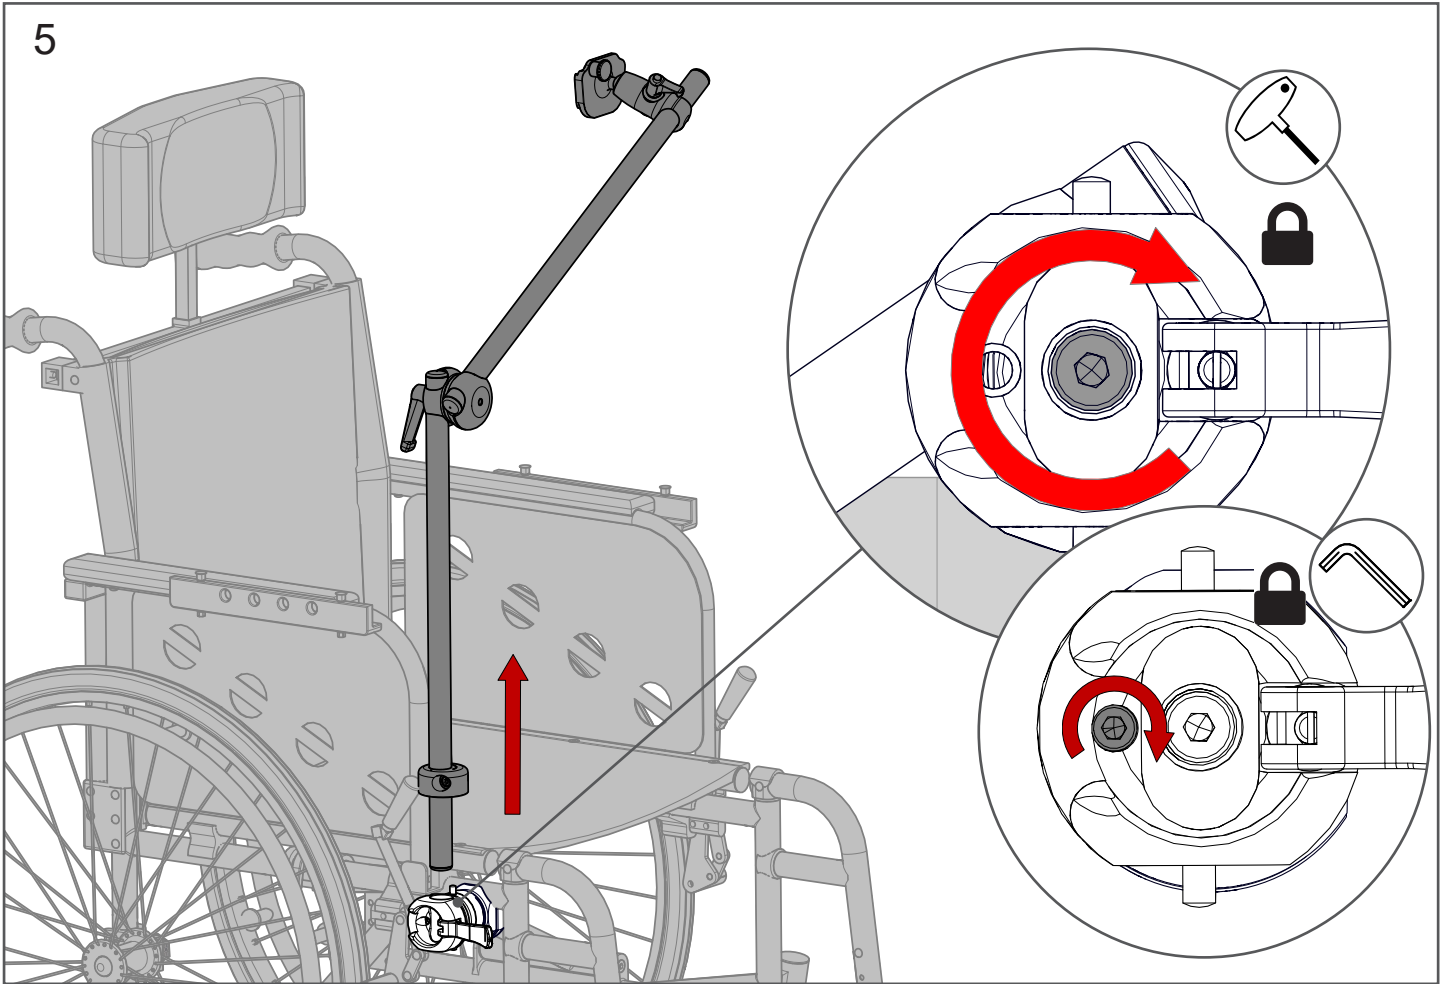

00.5151~A

1

2

6

START → EXIT

EXIT → PARKING

Pos.	No.	Bezeichnung	Description
1	11.1082	M3D Rohraufnahme Rotation Lock Schwenklager S	M3D Tube Socket Rotation Lock Swivel-Joint S
1.1	11.1251	M3D Rast-Slot	M3D Indexing-Slot
2	01.5030	Rohr Ø22x500	Tube Ø22x500
3	11.1350	M3D Uni QuickShift	M3D Uni QuickShift
4	01.5020	Rohr Ø22x400	Tube Ø22x400
5	16.1051	UGA-22-DC	UDS-22-DC
6	11.3312BS	Schraubensatz - M3D mit UGA-DC	Set of bolts - M3D with UDS-DC
6.1	01.0008	Innensechskantschlüssel 5mm lang	Allen wrench 5mm long
6.2	01.0029	Innensechskantschlüssel 4mm	Allen wrench 4mm
6.3	01.0027	T-Griff	T-Handle
6.4	01.0850	Zylinderschraube M8x50	Cylinder head bolt M8x50
6.5	01.0310	Passscheibe	Adjusting washer
6.6	01.0025	Klemmhebel M6x20	Clamping lever M6x20
6.7	01.0620	Zylinderschraube M6x20	Cylinder head bolt M6x20
6.8	01.5995	Abrutschsicherung	Slip-out safeguard
7	01.5010	Rohr Ø22x300	Tube Ø22x300