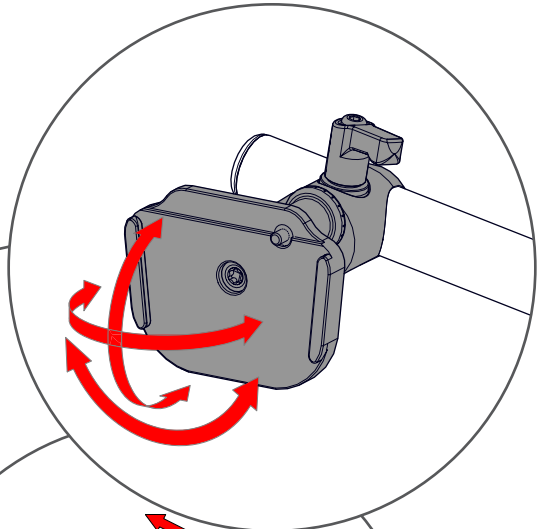

00.5151~A

1

2

6

START → EXIT

EXIT → PARKING

Pos.	No.	Bezeichnung	Description
1	11.1082	M3D Rohraufnahme Rotation Lock Schwenklager S	M3D Tube Socket Rotation Lock Swivel-Joint S
1.1	11.1251	M3D Rast-Slot	M3D Indexing-Slot
2	01.5030	Rohr Ø22x500	Tube Ø22x500
3	11.1350	M3D Uni QuickShift	M3D Uni QuickShift
4	01.5020	Rohr Ø22x400	Tube Ø22x400
5	16.1051	UGA-22-DC	UDS-22-DC
6	11.3312BS	Schraubensatz - M3D mit UGA-DC	Set of bolts - M3D with UDS-DC
6.1	01.0008	Innensechskantschlüssel 5mm lang	Allen wrench 5mm long
6.2	01.0029	Innensechskantschlüssel 4mm	Allen wrench 4mm
6.3	01.0027	T-Griff	T-Handle
6.4	01.0850	Zylinderschraube M8x50	Cylinder head bolt M8x50
6.5	01.0310	Passscheibe	Adjusting washer
6.6	01.0025	Klemmhebel M6x20	Clamping lever M6x20
6.7	01.0620	Zylinderschraube M6x20	Cylinder head bolt M6x20
6.8	01.5995	Abrutschsicherung	Slip-out safeguard
7	01.5010	Rohr Ø22x300	Tube Ø22x300