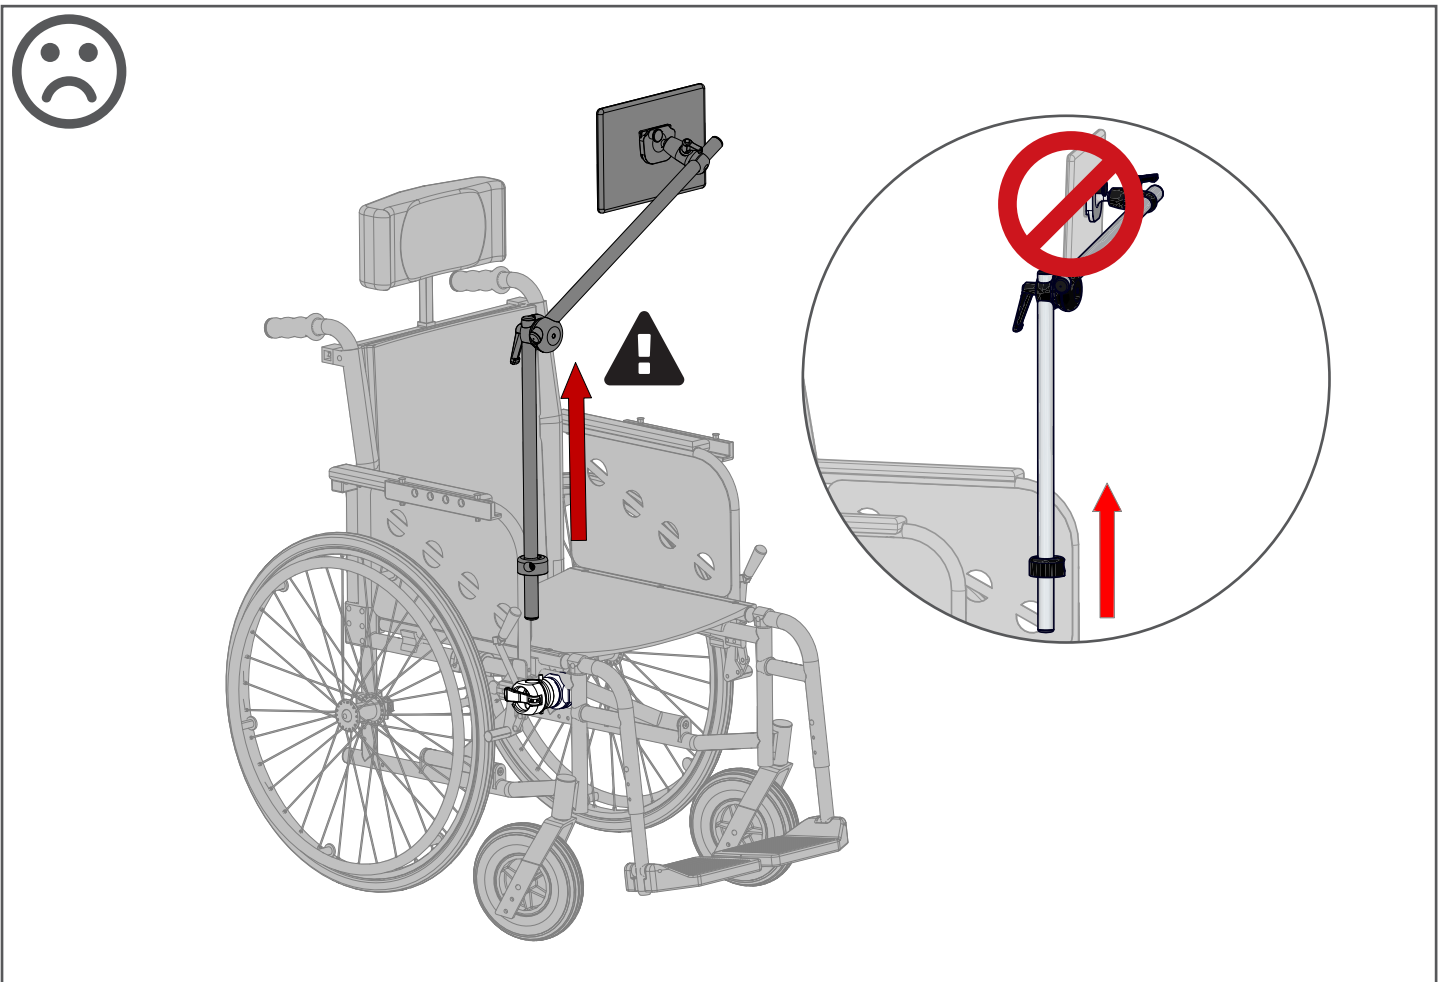

00.5151~A

1

2

6

START → EXIT

EXIT → PARKING

Pos.	No.	Bezeichnung	Description
1	11.1082	M3D Rohraufnahme Rotation Lock Schwenklager S	M3D Tube Socket Rotation Lock Swivel-Joint S
1.1	11.1251	M3D Rast-Slot	M3D Indexing-Slot
2	01.5030	Rohr Ø22x500	Tube Ø22x500
3	11.1350	M3D Uni QuickShift	M3D Uni QuickShift
4	01.5020	Rohr Ø22x400	Tube Ø22x400
5	16.1051	UGA-22-DC	UDS-22-DC
6	11.3312BS	Schraubensatz - M3D mit UGA-DC	Set of bolts - M3D with UDS-DC
6.1	01.0008	Innensechskantschlüssel 5mm lang	Allen wrench 5mm long
6.2	01.0029	Innensechskantschlüssel 4mm	Allen wrench 4mm
6.3	01.0027	T-Griff	T-Handle
6.4	01.0850	Zylinderschraube M8x50	Cylinder head bolt M8x50
6.5	01.0310	Passscheibe	Adjusting washer
6.6	01.0025	Klemmhebel M6x20	Clamping lever M6x20
6.7	01.0620	Zylinderschraube M6x20	Cylinder head bolt M6x20
6.8	01.5995	Abrutschsicherung	Slip-out safeguard
7	01.5010	Rohr Ø22x300	Tube Ø22x300