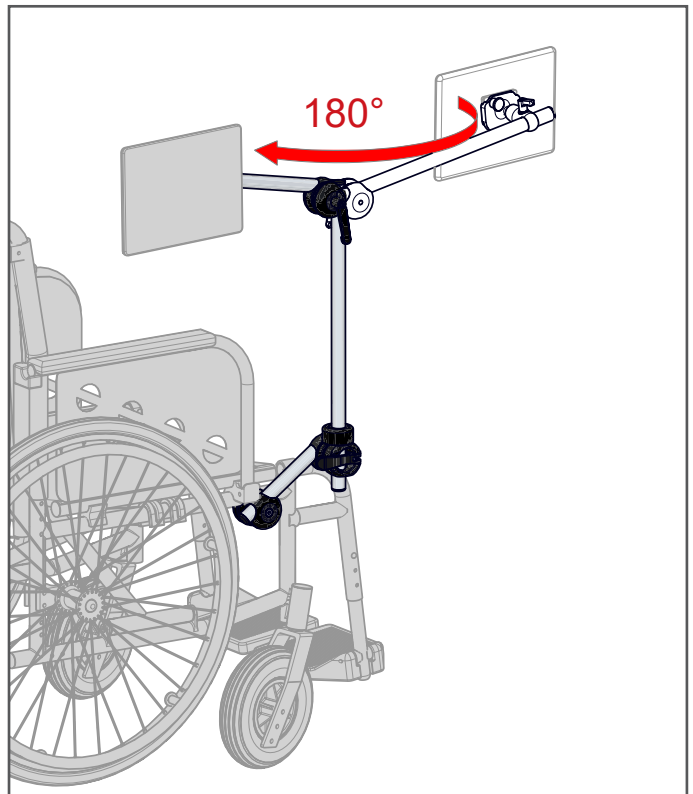

00.5151~A

1

2

6

START → EXIT

EXIT → PARKING

Pos.	No.	Bezeichnung	Description
1	11.1082	M3D Rohraufnahme Rotation Lock Schwenklager S	M3D Tube Socket Rotation Lock Swivel-Joint S
1.1	11.1251	M3D Rast-Slot	M3D Indexing-Slot
2	01.5030	Rohr Ø22x500	Tube Ø22x500
3	11.1350	M3D Uni QuickShift	M3D Uni QuickShift
4	01.5020	Rohr Ø22x400	Tube Ø22x400
5	16.1051	UGA-22-DC	UDS-22-DC
6	11.3312BS	Schraubensatz - M3D mit UGA-DC	Set of bolts - M3D with UDS-DC
6.1	01.0008	Innensechskantschlüssel 5mm lang	Allen wrench 5mm long
6.2	01.0029	Innensechskantschlüssel 4mm	Allen wrench 4mm
6.3	01.0027	T-Griff	T-Handle
6.4	01.0850	Zylinderschraube M8x50	Cylinder head bolt M8x50
6.5	01.0310	Passscheibe	Adjusting washer
6.6	01.0025	Klemmhebel M6x20	Clamping lever M6x20
6.7	01.0620	Zylinderschraube M6x20	Cylinder head bolt M6x20
6.8	01.5995	Abrutschsicherung	Slip-out safeguard
7	01.5010	Rohr Ø22x300	Tube Ø22x300