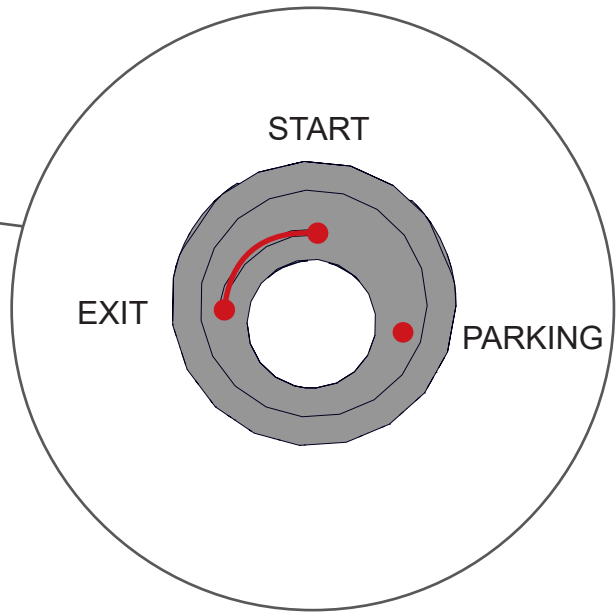

00.5151~A

1

2

6

START → EXIT

EXIT → PARKING

Pos.	No.	Bezeichnung	Description
1	11.1082	M3D Rohraufnahme Rotation Lock Schwenklager S	M3D Tube Socket Rotation Lock Swivel-Joint S
1.1	11.1251	M3D Rast-Slot	M3D Indexing-Slot
2	01.5030	Rohr Ø22x500	Tube Ø22x500
3	11.1350	M3D Uni QuickShift	M3D Uni QuickShift
4	01.5020	Rohr Ø22x400	Tube Ø22x400
5	16.1051	UGA-22-DC	UDS-22-DC
6	11.3312BS	Schraubensatz - M3D mit UGA-DC	Set of bolts - M3D with UDS-DC
6.1	01.0008	Innensechskantschlüssel 5mm lang	Allen wrench 5mm long
6.2	01.0029	Innensechskantschlüssel 4mm	Allen wrench 4mm
6.3	01.0027	T-Griff	T-Handle
6.4	01.0850	Zylinderschraube M8x50	Cylinder head bolt M8x50
6.5	01.0310	Passscheibe	Adjusting washer
6.6	01.0025	Klemmhebel M6x20	Clamping lever M6x20
6.7	01.0620	Zylinderschraube M6x20	Cylinder head bolt M6x20
6.8	01.5995	Abrutschsicherung	Slip-out safeguard
7	01.5010	Rohr Ø22x300	Tube Ø22x300