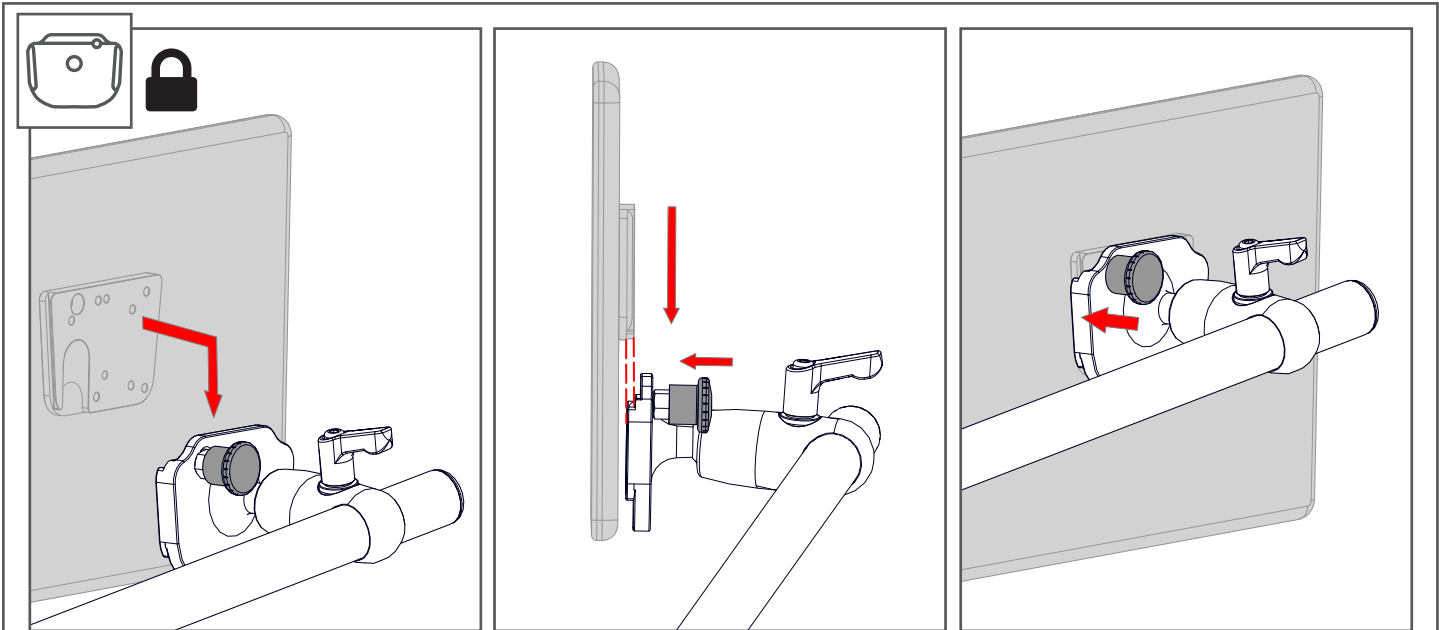

00.5151~A

1

2

6

START → EXIT

EXIT → PARKING

Pos.	No.	Bezeichnung	Description
1	11.1082	M3D Rohraufnahme Rotation Lock Schwenklager S	M3D Tube Socket Rotation Lock Swivel-Joint S
1.1	11.1251	M3D Rast-Slot	M3D Indexing-Slot
2	01.5030	Rohr Ø22x500	Tube Ø22x500
3	11.1350	M3D Uni QuickShift	M3D Uni QuickShift
4	01.5020	Rohr Ø22x400	Tube Ø22x400
5	16.1051	UGA-22-DC	UDS-22-DC
6	11.3312BS	Schraubensatz - M3D mit UGA-DC	Set of bolts - M3D with UDS-DC
6.1	01.0008	Innensechskantschlüssel 5mm lang	Allen wrench 5mm long
6.2	01.0029	Innensechskantschlüssel 4mm	Allen wrench 4mm
6.3	01.0027	T-Griff	T-Handle
6.4	01.0850	Zylinderschraube M8x50	Cylinder head bolt M8x50
6.5	01.0310	Passscheibe	Adjusting washer
6.6	01.0025	Klemmhebel M6x20	Clamping lever M6x20
6.7	01.0620	Zylinderschraube M6x20	Cylinder head bolt M6x20
6.8	01.5995	Abrutschsicherung	Slip-out safeguard
7	01.5010	Rohr Ø22x300	Tube Ø22x300