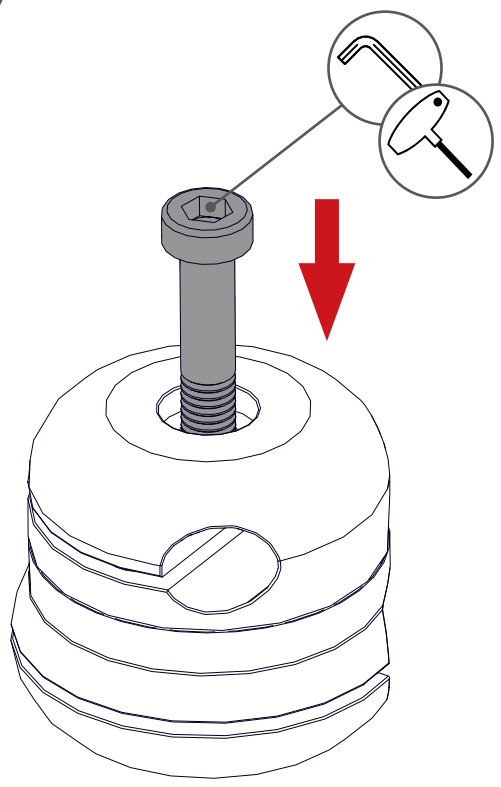

00.5151~A

1

2

6

START → EXIT

EXIT → PARKING

Pos.	No.	Bezeichnung	Description
1	11.1082	M3D Rohraufnahme Rotation Lock Schwenklager S	M3D Tube Socket Rotation Lock Swivel-Joint S
1.1	11.1251	M3D Rast-Slot	M3D Indexing-Slot
2	01.5030	Rohr Ø22x500	Tube Ø22x500
3	11.1350	M3D Uni QuickShift	M3D Uni QuickShift
4	01.5020	Rohr Ø22x400	Tube Ø22x400
5	16.1051	UGA-22-DC	UDS-22-DC
6	11.3312BS	Schraubensatz - M3D mit UGA-DC	Set of bolts - M3D with UDS-DC
6.1	01.0008	Innensechskantschlüssel 5mm lang	Allen wrench 5mm long
6.2	01.0029	Innensechskantschlüssel 4mm	Allen wrench 4mm
6.3	01.0027	T-Griff	T-Handle
6.4	01.0850	Zylinderschraube M8x50	Cylinder head bolt M8x50
6.5	01.0310	Passscheibe	Adjusting washer
6.6	01.0025	Klemmhebel M6x20	Clamping lever M6x20
6.7	01.0620	Zylinderschraube M6x20	Cylinder head bolt M6x20
6.8	01.5995	Abrutschsicherung	Slip-out safeguard
7	01.5010	Rohr Ø22x300	Tube Ø22x300