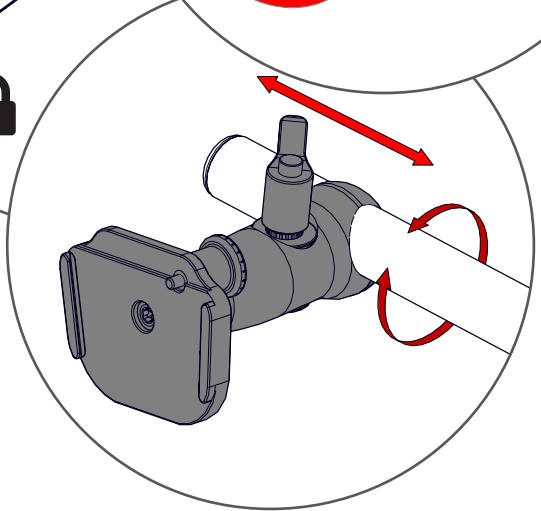

00.5151~A

1

2

6

START → EXIT

EXIT → PARKING

Pos.	No.	Bezeichnung	Description
1	11.1082	M3D Rohraufnahme Rotation Lock Schwenklager S	M3D Tube Socket Rotation Lock Swivel-Joint S
1.1	11.1251	M3D Rast-Slot	M3D Indexing-Slot
2	01.5030	Rohr Ø22x500	Tube Ø22x500
3	11.1350	M3D Uni QuickShift	M3D Uni QuickShift
4	01.5020	Rohr Ø22x400	Tube Ø22x400
5	16.1051	UGA-22-DC	UDS-22-DC
6	11.3312BS	Schraubensatz - M3D mit UGA-DC	Set of bolts - M3D with UDS-DC
6.1	01.0008	Innensechskantschlüssel 5mm lang	Allen wrench 5mm long
6.2	01.0029	Innensechskantschlüssel 4mm	Allen wrench 4mm
6.3	01.0027	T-Griff	T-Handle
6.4	01.0850	Zylinderschraube M8x50	Cylinder head bolt M8x50
6.5	01.0310	Passscheibe	Adjusting washer
6.6	01.0025	Klemmhebel M6x20	Clamping lever M6x20
6.7	01.0620	Zylinderschraube M6x20	Cylinder head bolt M6x20
6.8	01.5995	Abrutschsicherung	Slip-out safeguard
7	01.5010	Rohr Ø22x300	Tube Ø22x300