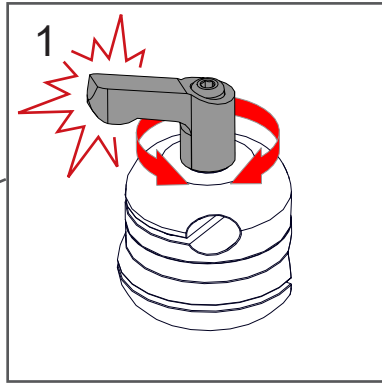

00.5151~A

1

2

6

START → EXIT

EXIT → PARKING

Pos.	No.	Bezeichnung	Description
1	11.1082	M3D Rohraufnahme Rotation Lock Schwenklager S	M3D Tube Socket Rotation Lock Swivel-Joint S
1.1	11.1251	M3D Rast-Slot	M3D Indexing-Slot
2	01.5030	Rohr Ø22x500	Tube Ø22x500
3	11.1350	M3D Uni QuickShift	M3D Uni QuickShift
4	01.5020	Rohr Ø22x400	Tube Ø22x400
5	16.1051	UGA-22-DC	UDS-22-DC
6	11.3312BS	Schraubensatz - M3D mit UGA-DC	Set of bolts - M3D with UDS-DC
6.1	01.0008	Innensechskantschlüssel 5mm lang	Allen wrench 5mm long
6.2	01.0029	Innensechskantschlüssel 4mm	Allen wrench 4mm
6.3	01.0027	T-Griff	T-Handle
6.4	01.0850	Zylinderschraube M8x50	Cylinder head bolt M8x50
6.5	01.0310	Passscheibe	Adjusting washer
6.6	01.0025	Klemmhebel M6x20	Clamping lever M6x20
6.7	01.0620	Zylinderschraube M6x20	Cylinder head bolt M6x20
6.8	01.5995	Abrutschsicherung	Slip-out safeguard
7	01.5010	Rohr Ø22x300	Tube Ø22x300