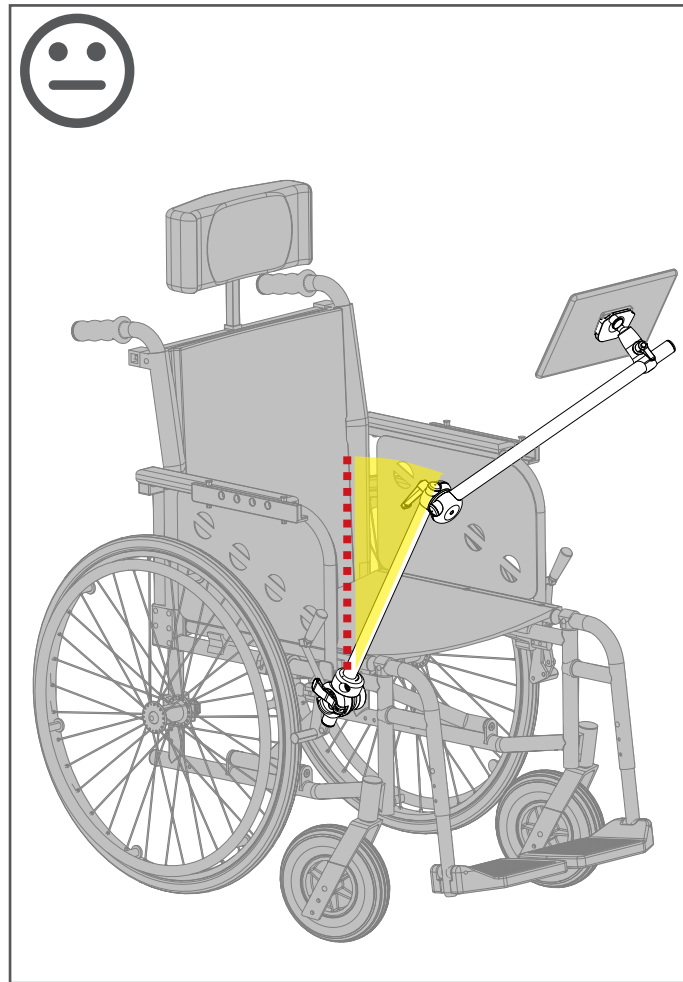

00.5151~A

1

2

6

START → EXIT

EXIT → PARKING

Pos.	No.	Bezeichnung	Description
1	11.1082	M3D Rohraufnahme Rotation Lock Schwenklager S	M3D Tube Socket Rotation Lock Swivel-Joint S
1.1	11.1251	M3D Rast-Slot	M3D Indexing-Slot
2	01.5030	Rohr Ø22x500	Tube Ø22x500
3	11.1350	M3D Uni QuickShift	M3D Uni QuickShift
4	01.5020	Rohr Ø22x400	Tube Ø22x400
5	16.1051	UGA-22-DC	UDS-22-DC
6	11.3312BS	Schraubensatz - M3D mit UGA-DC	Set of bolts - M3D with UDS-DC
6.1	01.0008	Innensechskantschlüssel 5mm lang	Allen wrench 5mm long
6.2	01.0029	Innensechskantschlüssel 4mm	Allen wrench 4mm
6.3	01.0027	T-Griff	T-Handle
6.4	01.0850	Zylinderschraube M8x50	Cylinder head bolt M8x50
6.5	01.0310	Passscheibe	Adjusting washer
6.6	01.0025	Klemmhebel M6x20	Clamping lever M6x20
6.7	01.0620	Zylinderschraube M6x20	Cylinder head bolt M6x20
6.8	01.5995	Abrutschsicherung	Slip-out safeguard
7	01.5010	Rohr Ø22x300	Tube Ø22x300