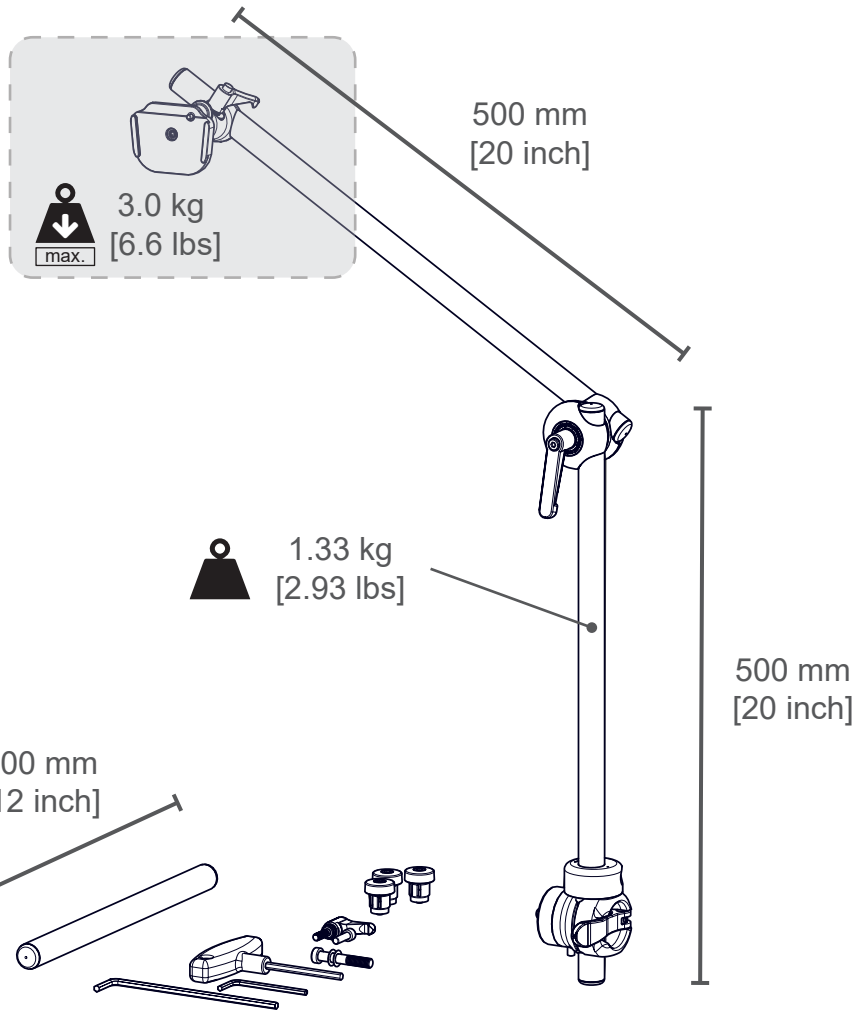

Monty 3D

- 11.2312 Monty 3D TT Plus
- 11.2312CM Custom Monty 3D TT Plus

Sicherheitshinweise
Safety Instructions

Montage
Assembly Instructions

Handhabung
Handling

M3D H3D

L3D

2021-06-20

00.5151~A

1

2

6

START → EXIT

EXIT → PARKING

Pos.	No.	Bezeichnung	Description
1	11.1082	M3D Rohraufnahme Rotation Lock Schwenklager S	M3D Tube Socket Rotation Lock Swivel-Joint S
1.1	11.1251	M3D Rast-Slot	M3D Indexing-Slot
2	01.5030	Rohr Ø22x500	Tube Ø22x500
3	11.1350	M3D Uni QuickShift	M3D Uni QuickShift
4	01.5020	Rohr Ø22x400	Tube Ø22x400
5	16.1051	UGA-22-DC	UDS-22-DC
6	11.3312BS	Schraubensatz - M3D mit UGA-DC	Set of bolts - M3D with UDS-DC
6.1	01.0008	Innensechskantschlüssel 5mm lang	Allen wrench 5mm long
6.2	01.0029	Innensechskantschlüssel 4mm	Allen wrench 4mm
6.3	01.0027	T-Griff	T-Handle
6.4	01.0850	Zylinderschraube M8x50	Cylinder head bolt M8x50
6.5	01.0310	Passscheibe	Adjusting washer
6.6	01.0025	Klemmhebel M6x20	Clamping lever M6x20
6.7	01.0620	Zylinderschraube M6x20	Cylinder head bolt M6x20
6.8	01.5995	Abrutschsicherung	Slip-out safeguard
7	01.5010	Rohr Ø22x300	Tube Ø22x300