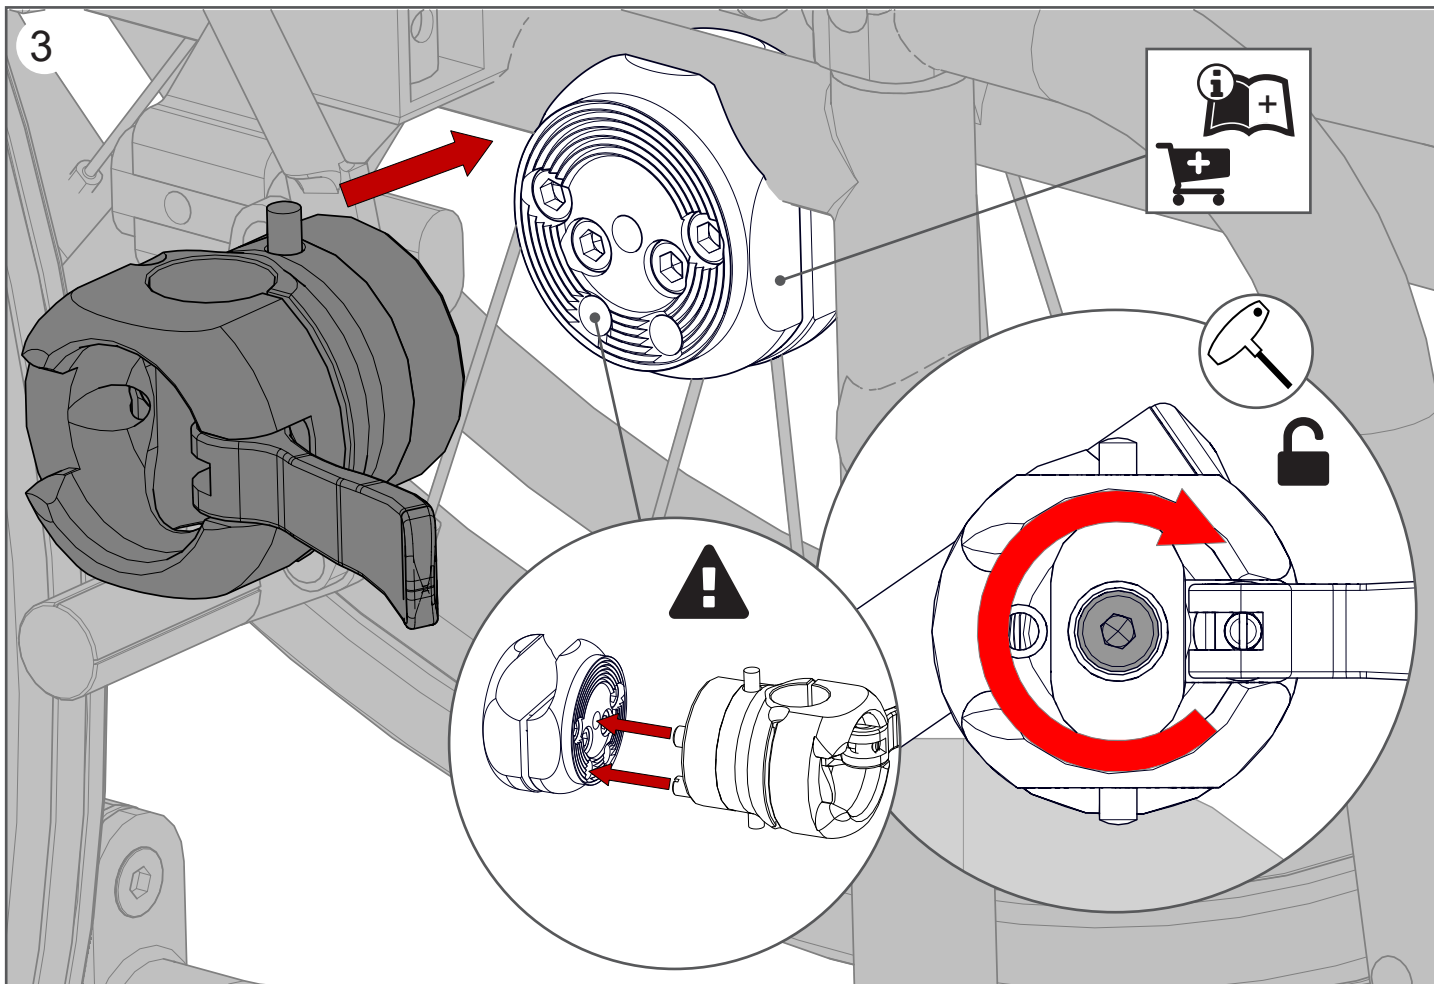

00.5151~A

1

2

6

START → EXIT

EXIT → PARKING

Pos.	No.	Bezeichnung	Description
1	11.1082	M3D Rohraufnahme Rotation Lock Schwenklager S	M3D Tube Socket Rotation Lock Swivel-Joint S
1.1	11.1251	M3D Rast-Slot	M3D Indexing-Slot
2	01.5030	Rohr Ø22x500	Tube Ø22x500
3	11.1350	M3D Uni QuickShift	M3D Uni QuickShift
4	01.5020	Rohr Ø22x400	Tube Ø22x400
5	16.1051	UGA-22-DC	UDS-22-DC
6	11.3312BS	Schraubensatz - M3D mit UGA-DC	Set of bolts - M3D with UDS-DC
6.1	01.0008	Innensechskantschlüssel 5mm lang	Allen wrench 5mm long
6.2	01.0029	Innensechskantschlüssel 4mm	Allen wrench 4mm
6.3	01.0027	T-Griff	T-Handle
6.4	01.0850	Zylinderschraube M8x50	Cylinder head bolt M8x50
6.5	01.0310	Passscheibe	Adjusting washer
6.6	01.0025	Klemmhebel M6x20	Clamping lever M6x20
6.7	01.0620	Zylinderschraube M6x20	Cylinder head bolt M6x20
6.8	01.5995	Abrutschsicherung	Slip-out safeguard
7	01.5010	Rohr Ø22x300	Tube Ø22x300