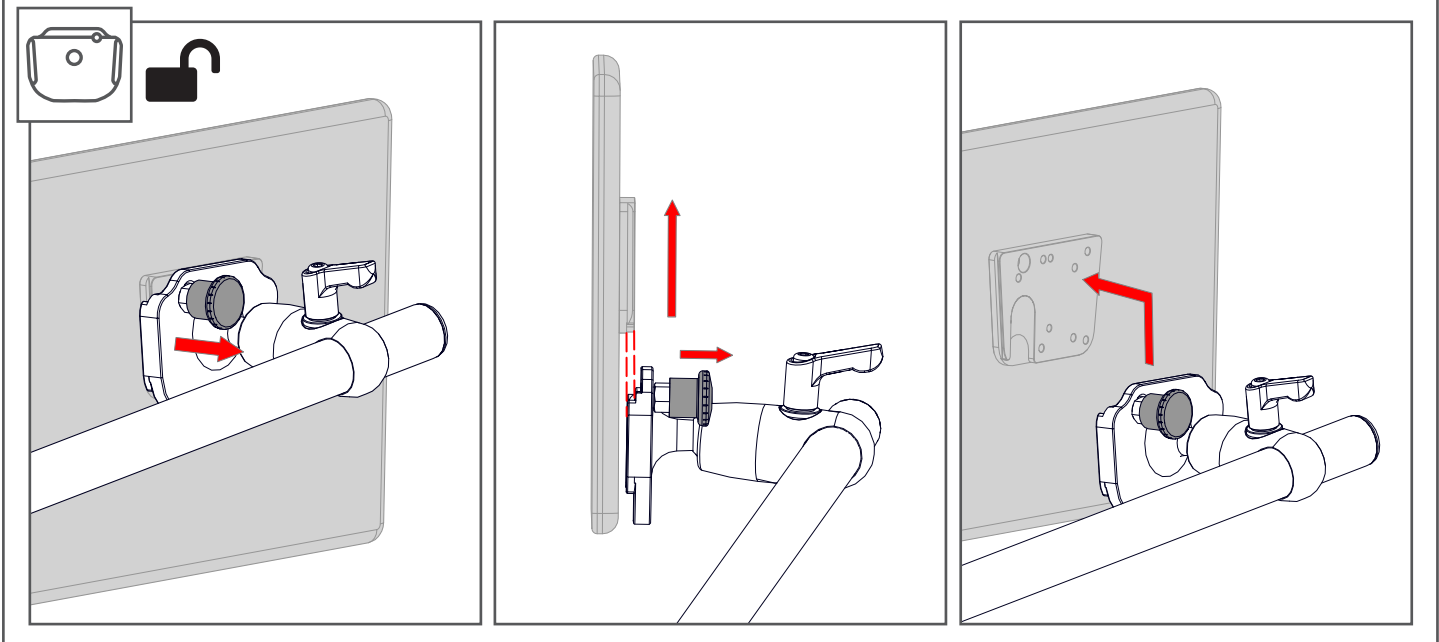

00.5151~A

1

2

6

START → EXIT

EXIT → PARKING

Pos.	No.	Bezeichnung	Description
1	11.1082	M3D Rohraufnahme Rotation Lock Schwenklager S	M3D Tube Socket Rotation Lock Swivel-Joint S
1.1	11.1251	M3D Rast-Slot	M3D Indexing-Slot
2	01.5030	Rohr Ø22x500	Tube Ø22x500
3	11.1350	M3D Uni QuickShift	M3D Uni QuickShift
4	01.5020	Rohr Ø22x400	Tube Ø22x400
5	16.1051	UGA-22-DC	UDS-22-DC
6	11.3312BS	Schraubensatz - M3D mit UGA-DC	Set of bolts - M3D with UDS-DC
6.1	01.0008	Innensechskantschlüssel 5mm lang	Allen wrench 5mm long
6.2	01.0029	Innensechskantschlüssel 4mm	Allen wrench 4mm
6.3	01.0027	T-Griff	T-Handle
6.4	01.0850	Zylinderschraube M8x50	Cylinder head bolt M8x50
6.5	01.0310	Passscheibe	Adjusting washer
6.6	01.0025	Klemmhebel M6x20	Clamping lever M6x20
6.7	01.0620	Zylinderschraube M6x20	Cylinder head bolt M6x20
6.8	01.5995	Abrutschsicherung	Slip-out safeguard
7	01.5010	Rohr Ø22x300	Tube Ø22x300