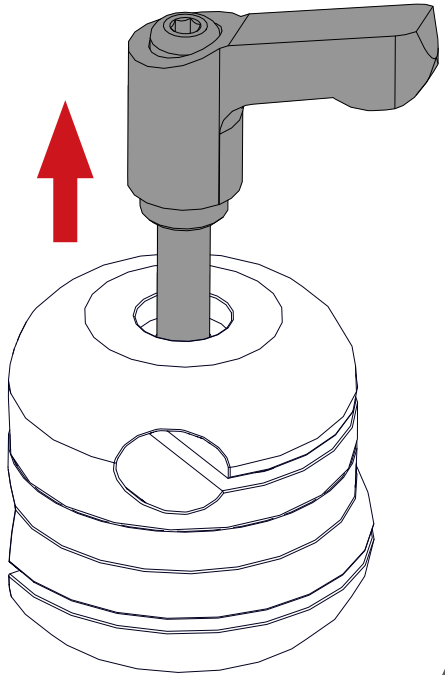

00.5151~A

1

2

6

START → EXIT

EXIT → PARKING

Pos.	No.	Bezeichnung	Description
1	11.1082	M3D Rohraufnahme Rotation Lock Schwenklager S	M3D Tube Socket Rotation Lock Swivel-Joint S
1.1	11.1251	M3D Rast-Slot	M3D Indexing-Slot
2	01.5030	Rohr Ø22x500	Tube Ø22x500
3	11.1350	M3D Uni QuickShift	M3D Uni QuickShift
4	01.5020	Rohr Ø22x400	Tube Ø22x400
5	16.1051	UGA-22-DC	UDS-22-DC
6	11.3312BS	Schraubensatz - M3D mit UGA-DC	Set of bolts - M3D with UDS-DC
6.1	01.0008	Innensechskantschlüssel 5mm lang	Allen wrench 5mm long
6.2	01.0029	Innensechskantschlüssel 4mm	Allen wrench 4mm
6.3	01.0027	T-Griff	T-Handle
6.4	01.0850	Zylinderschraube M8x50	Cylinder head bolt M8x50
6.5	01.0310	Passscheibe	Adjusting washer
6.6	01.0025	Klemmhebel M6x20	Clamping lever M6x20
6.7	01.0620	Zylinderschraube M6x20	Cylinder head bolt M6x20
6.8	01.5995	Abrutschsicherung	Slip-out safeguard
7	01.5010	Rohr Ø22x300	Tube Ø22x300