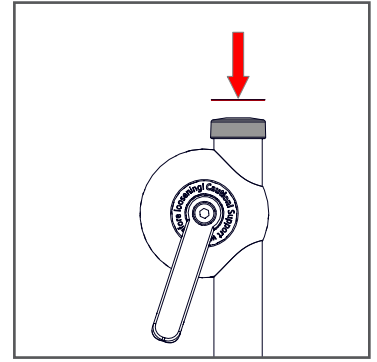

00.5151~A

1

2

6

START → EXIT

EXIT → PARKING

Pos.	No.	Bezeichnung	Description
1	11.1082	M3D Rohraufnahme Rotation Lock Schwenklager S	M3D Tube Socket Rotation Lock Swivel-Joint S
1.1	11.1251	M3D Rast-Slot	M3D Indexing-Slot
2	01.5030	Rohr Ø22x500	Tube Ø22x500
3	11.1350	M3D Uni QuickShift	M3D Uni QuickShift
4	01.5020	Rohr Ø22x400	Tube Ø22x400
5	16.1051	UGA-22-DC	UDS-22-DC
6	11.3312BS	Schraubensatz - M3D mit UGA-DC	Set of bolts - M3D with UDS-DC
6.1	01.0008	Innensechskantschlüssel 5mm lang	Allen wrench 5mm long
6.2	01.0029	Innensechskantschlüssel 4mm	Allen wrench 4mm
6.3	01.0027	T-Griff	T-Handle
6.4	01.0850	Zylinderschraube M8x50	Cylinder head bolt M8x50
6.5	01.0310	Passscheibe	Adjusting washer
6.6	01.0025	Klemmhebel M6x20	Clamping lever M6x20
6.7	01.0620	Zylinderschraube M6x20	Cylinder head bolt M6x20
6.8	01.5995	Abrutschsicherung	Slip-out safeguard
7	01.5010	Rohr Ø22x300	Tube Ø22x300