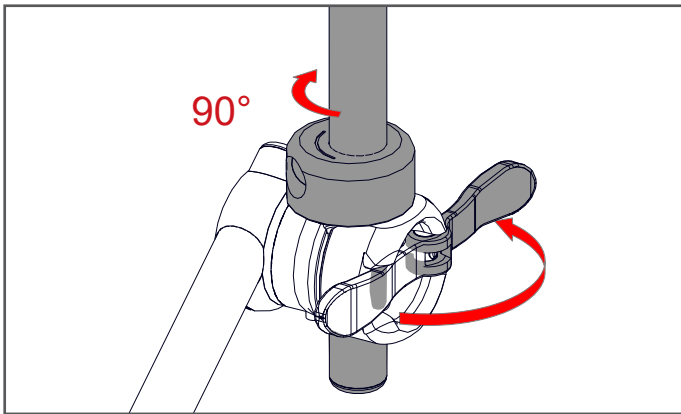

00.5151~A

1

2

6

START → EXIT

EXIT → PARKING

Pos.	No.	Bezeichnung	Description
1	11.1082	M3D Rohraufnahme Rotation Lock Schwenklager S	M3D Tube Socket Rotation Lock Swivel-Joint S
1.1	11.1251	M3D Rast-Slot	M3D Indexing-Slot
2	01.5030	Rohr Ø22x500	Tube Ø22x500
3	11.1350	M3D Uni QuickShift	M3D Uni QuickShift
4	01.5020	Rohr Ø22x400	Tube Ø22x400
5	16.1051	UGA-22-DC	UDS-22-DC
6	11.3312BS	Schraubensatz - M3D mit UGA-DC	Set of bolts - M3D with UDS-DC
6.1	01.0008	Innensechskantschlüssel 5mm lang	Allen wrench 5mm long
6.2	01.0029	Innensechskantschlüssel 4mm	Allen wrench 4mm
6.3	01.0027	T-Griff	T-Handle
6.4	01.0850	Zylinderschraube M8x50	Cylinder head bolt M8x50
6.5	01.0310	Passscheibe	Adjusting washer
6.6	01.0025	Klemmhebel M6x20	Clamping lever M6x20
6.7	01.0620	Zylinderschraube M6x20	Cylinder head bolt M6x20
6.8	01.5995	Abrutschsicherung	Slip-out safeguard
7	01.5010	Rohr Ø22x300	Tube Ø22x300