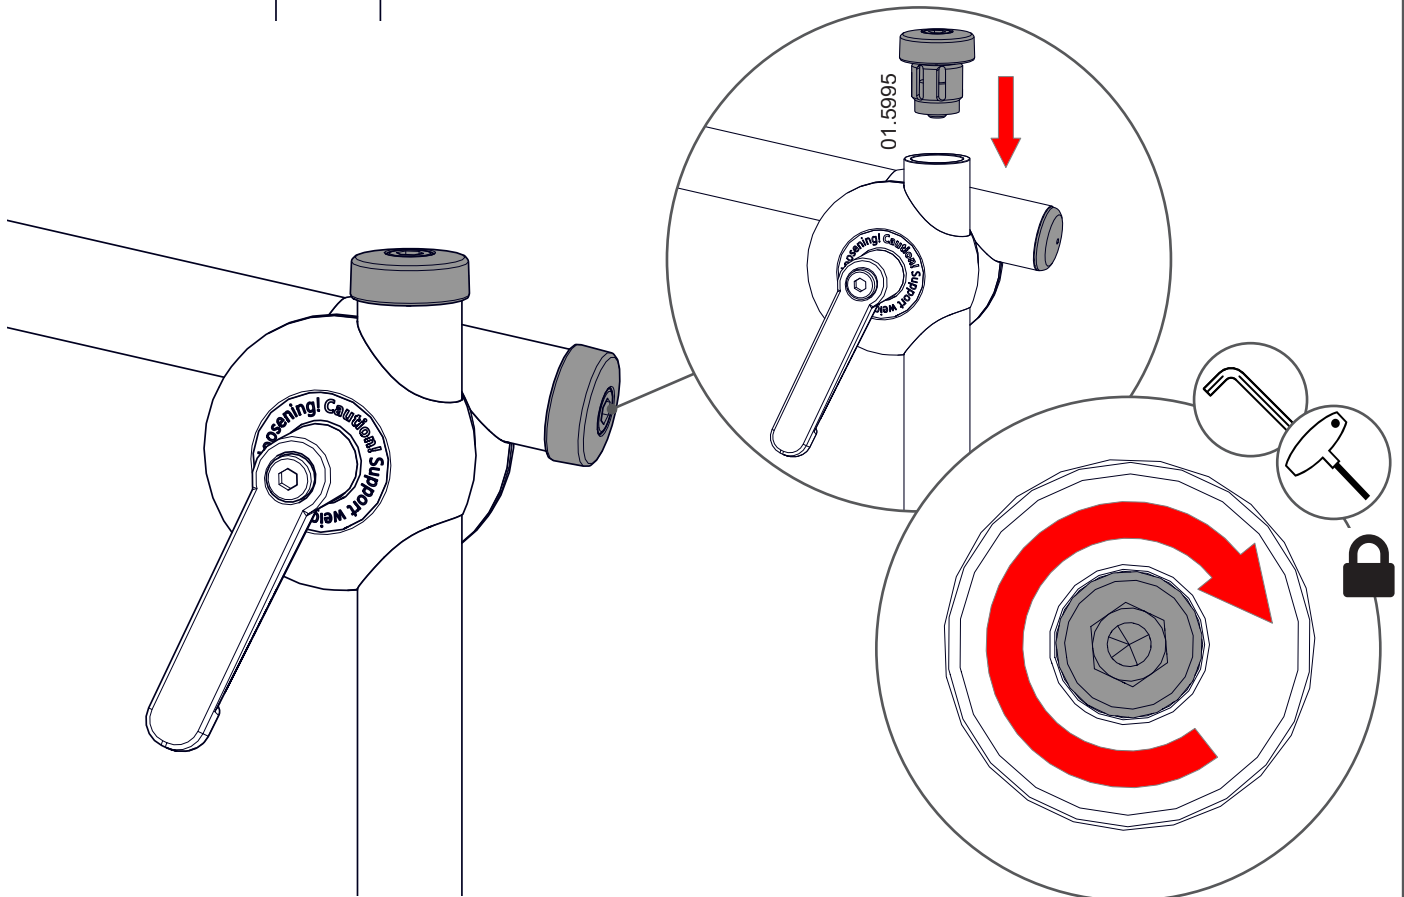

00.5151~A

1

2

6

START → EXIT

EXIT → PARKING

Pos.	No.	Bezeichnung	Description
1	11.1082	M3D Rohraufnahme Rotation Lock Schwenklager S	M3D Tube Socket Rotation Lock Swivel-Joint S
1.1	11.1251	M3D Rast-Slot	M3D Indexing-Slot
2	01.5030	Rohr Ø22x500	Tube Ø22x500
3	11.1350	M3D Uni QuickShift	M3D Uni QuickShift
4	01.5020	Rohr Ø22x400	Tube Ø22x400
5	16.1051	UGA-22-DC	UDS-22-DC
6	11.3312BS	Schraubensatz - M3D mit UGA-DC	Set of bolts - M3D with UDS-DC
6.1	01.0008	Innensechskantschlüssel 5mm lang	Allen wrench 5mm long
6.2	01.0029	Innensechskantschlüssel 4mm	Allen wrench 4mm
6.3	01.0027	T-Griff	T-Handle
6.4	01.0850	Zylinderschraube M8x50	Cylinder head bolt M8x50
6.5	01.0310	Passscheibe	Adjusting washer
6.6	01.0025	Klemmhebel M6x20	Clamping lever M6x20
6.7	01.0620	Zylinderschraube M6x20	Cylinder head bolt M6x20
6.8	01.5995	Abrutschsicherung	Slip-out safeguard
7	01.5010	Rohr Ø22x300	Tube Ø22x300