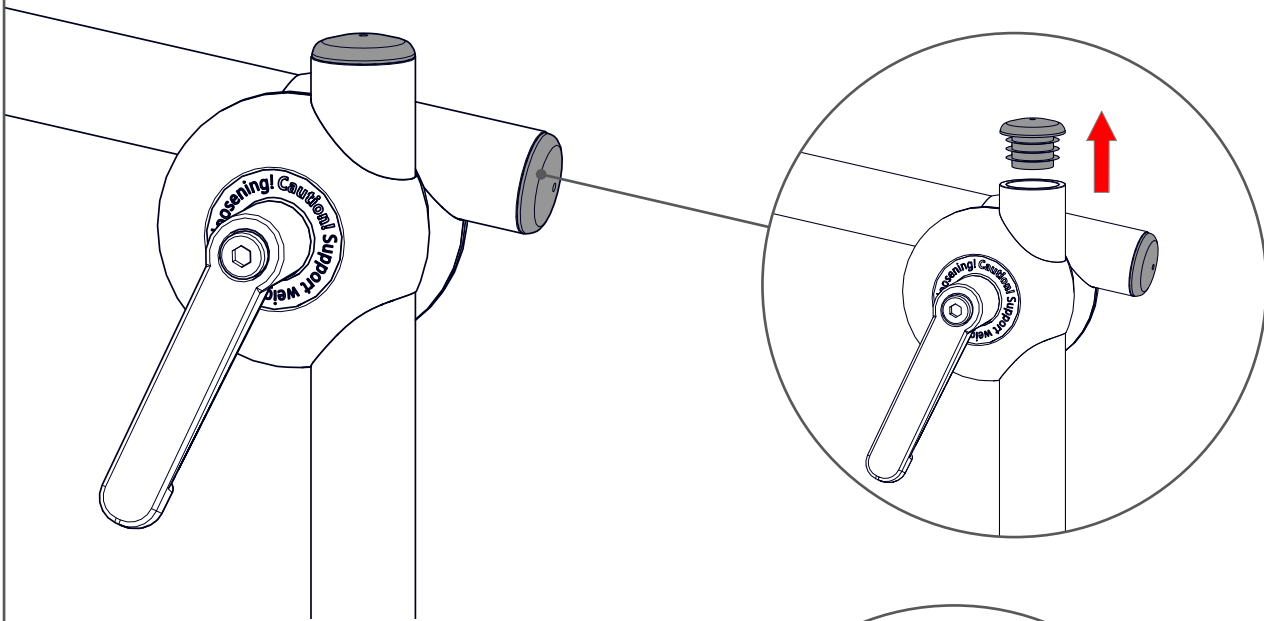

00.5151~A

1

2

6

START → EXIT

EXIT → PARKING

Pos.	No.	Bezeichnung	Description
1	11.1082	M3D Rohraufnahme Rotation Lock Schwenklager S	M3D Tube Socket Rotation Lock Swivel-Joint S
1.1	11.1251	M3D Rast-Slot	M3D Indexing-Slot
2	01.5030	Rohr Ø22x500	Tube Ø22x500
3	11.1350	M3D Uni QuickShift	M3D Uni QuickShift
4	01.5020	Rohr Ø22x400	Tube Ø22x400
5	16.1051	UGA-22-DC	UDS-22-DC
6	11.3312BS	Schraubensatz - M3D mit UGA-DC	Set of bolts - M3D with UDS-DC
6.1	01.0008	Innensechskantschlüssel 5mm lang	Allen wrench 5mm long
6.2	01.0029	Innensechskantschlüssel 4mm	Allen wrench 4mm
6.3	01.0027	T-Griff	T-Handle
6.4	01.0850	Zylinderschraube M8x50	Cylinder head bolt M8x50
6.5	01.0310	Passscheibe	Adjusting washer
6.6	01.0025	Klemmhebel M6x20	Clamping lever M6x20
6.7	01.0620	Zylinderschraube M6x20	Cylinder head bolt M6x20
6.8	01.5995	Abrutschsicherung	Slip-out safeguard
7	01.5010	Rohr Ø22x300	Tube Ø22x300