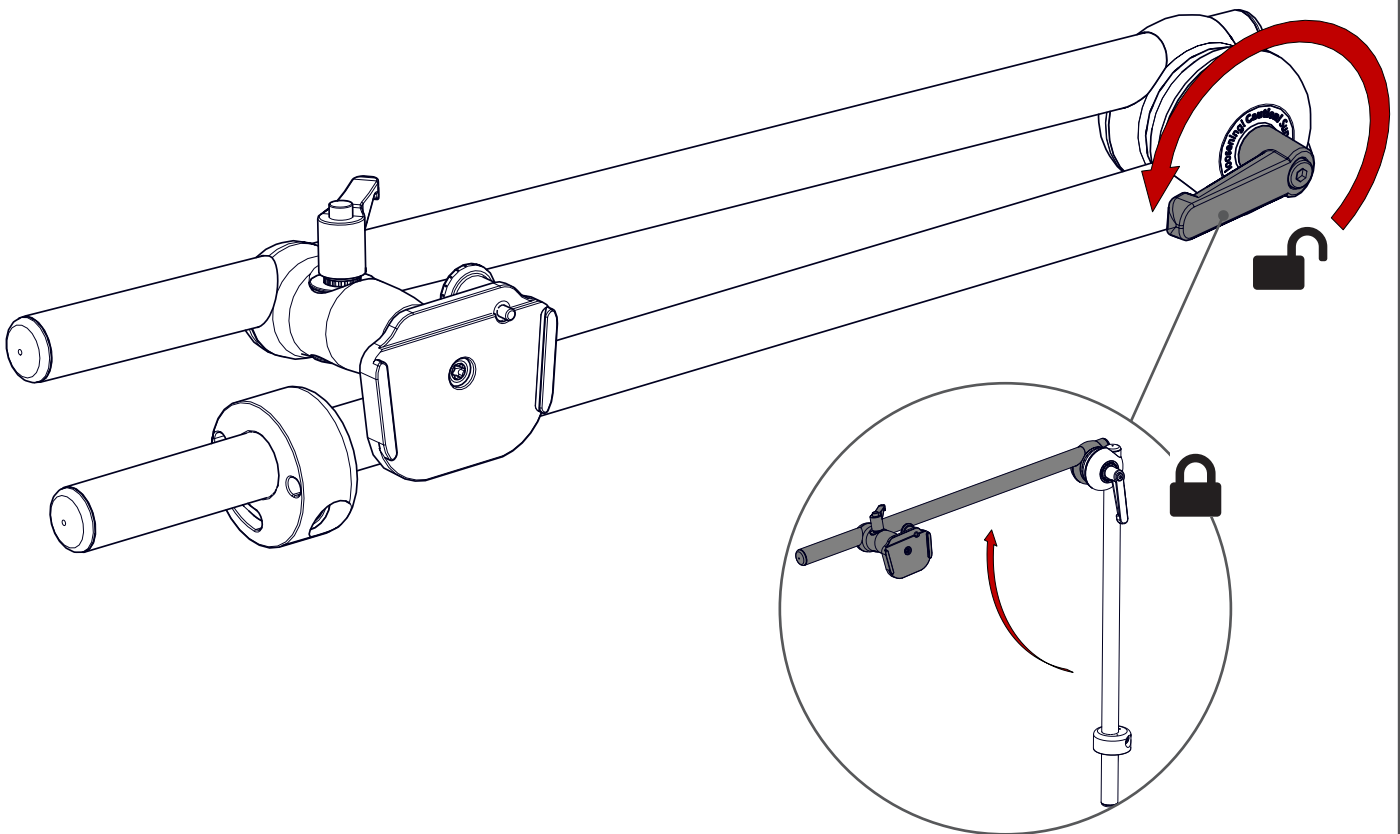

00.5151~A

1

2

6

START → EXIT

EXIT → PARKING

Pos.	No.	Bezeichnung	Description
1	11.1082	M3D Rohraufnahme Rotation Lock Schwenklager S	M3D Tube Socket Rotation Lock Swivel-Joint S
1.1	11.1251	M3D Rast-Slot	M3D Indexing-Slot
2	01.5030	Rohr Ø22x500	Tube Ø22x500
3	11.1350	M3D Uni QuickShift	M3D Uni QuickShift
4	01.5020	Rohr Ø22x400	Tube Ø22x400
5	16.1051	UGA-22-DC	UDS-22-DC
6	11.3312BS	Schraubensatz - M3D mit UGA-DC	Set of bolts - M3D with UDS-DC
6.1	01.0008	Innensechskantschlüssel 5mm lang	Allen wrench 5mm long
6.2	01.0029	Innensechskantschlüssel 4mm	Allen wrench 4mm
6.3	01.0027	T-Griff	T-Handle
6.4	01.0850	Zylinderschraube M8x50	Cylinder head bolt M8x50
6.5	01.0310	Passscheibe	Adjusting washer
6.6	01.0025	Klemmhebel M6x20	Clamping lever M6x20
6.7	01.0620	Zylinderschraube M6x20	Cylinder head bolt M6x20
6.8	01.5995	Abrutschsicherung	Slip-out safeguard
7	01.5010	Rohr Ø22x300	Tube Ø22x300