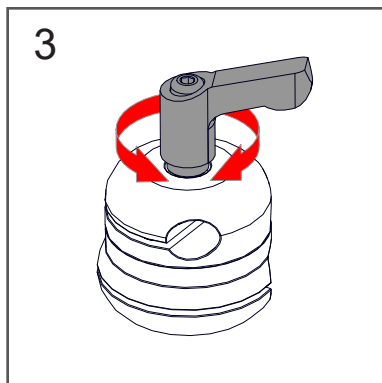

00.5151~A

1

2

6

START → EXIT

EXIT → PARKING

Pos.	No.	Bezeichnung	Description
1	11.1082	M3D Rohraufnahme Rotation Lock Schwenklager S	M3D Tube Socket Rotation Lock Swivel-Joint S
1.1	11.1251	M3D Rast-Slot	M3D Indexing-Slot
2	01.5030	Rohr Ø22x500	Tube Ø22x500
3	11.1350	M3D Uni QuickShift	M3D Uni QuickShift
4	01.5020	Rohr Ø22x400	Tube Ø22x400
5	16.1051	UGA-22-DC	UDS-22-DC
6	11.3312BS	Schraubensatz - M3D mit UGA-DC	Set of bolts - M3D with UDS-DC
6.1	01.0008	Innensechskantschlüssel 5mm lang	Allen wrench 5mm long
6.2	01.0029	Innensechskantschlüssel 4mm	Allen wrench 4mm
6.3	01.0027	T-Griff	T-Handle
6.4	01.0850	Zylinderschraube M8x50	Cylinder head bolt M8x50
6.5	01.0310	Passscheibe	Adjusting washer
6.6	01.0025	Klemmhebel M6x20	Clamping lever M6x20
6.7	01.0620	Zylinderschraube M6x20	Cylinder head bolt M6x20
6.8	01.5995	Abrutschsicherung	Slip-out safeguard
7	01.5010	Rohr Ø22x300	Tube Ø22x300