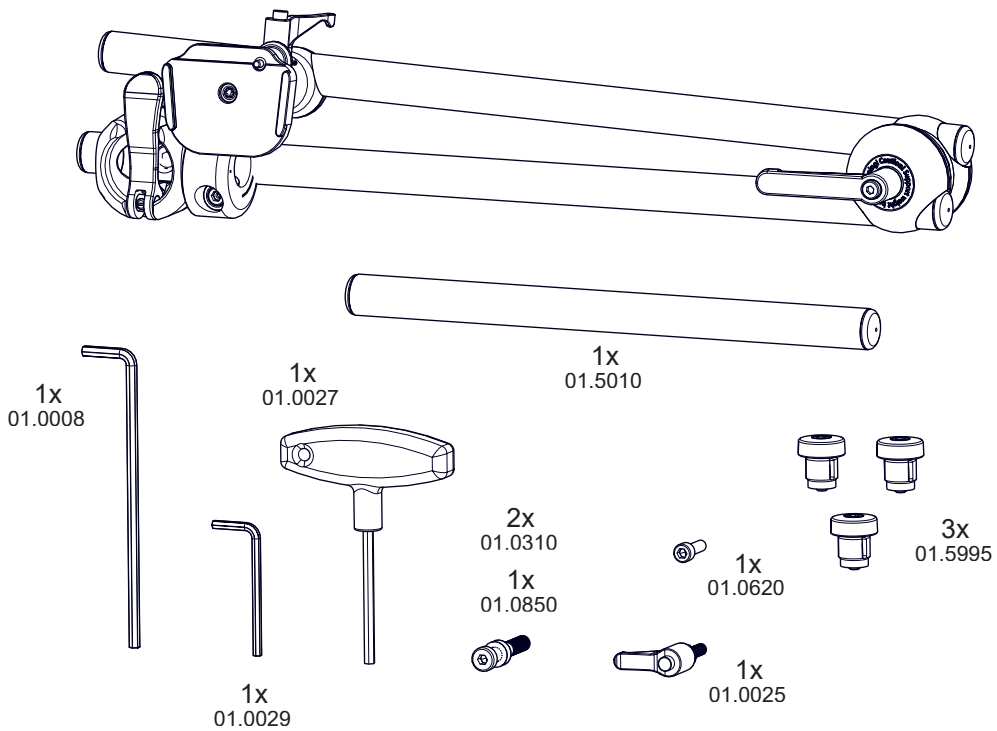

Monty 3D

- 11.2312 Monty 3D TT Plus
- 11.2312CM Custom Monty 3D TT Plus

Sicherheitshinweise
Safety Instructions

Montage
Assembly Instructions

Handhabung
Handling

M3D H3D

L3D

2021-06-20

00.5151~A

1

2

6

START → EXIT

EXIT → PARKING

Pos.	No.	Bezeichnung	Description
1	11.1082	M3D Rohraufnahme Rotation Lock Schwenklager S	M3D Tube Socket Rotation Lock Swivel-Joint S
1.1	11.1251	M3D Rast-Slot	M3D Indexing-Slot
2	01.5030	Rohr Ø22x500	Tube Ø22x500
3	11.1350	M3D Uni QuickShift	M3D Uni QuickShift
4	01.5020	Rohr Ø22x400	Tube Ø22x400
5	16.1051	UGA-22-DC	UDS-22-DC
6	11.3312BS	Schraubensatz - M3D mit UGA-DC	Set of bolts - M3D with UDS-DC
6.1	01.0008	Innensechskantschlüssel 5mm lang	Allen wrench 5mm long
6.2	01.0029	Innensechskantschlüssel 4mm	Allen wrench 4mm
6.3	01.0027	T-Griff	T-Handle
6.4	01.0850	Zylinderschraube M8x50	Cylinder head bolt M8x50
6.5	01.0310	Passscheibe	Adjusting washer
6.6	01.0025	Klemmhebel M6x20	Clamping lever M6x20
6.7	01.0620	Zylinderschraube M6x20	Cylinder head bolt M6x20
6.8	01.5995	Abrutschsicherung	Slip-out safeguard
7	01.5010	Rohr Ø22x300	Tube Ø22x300