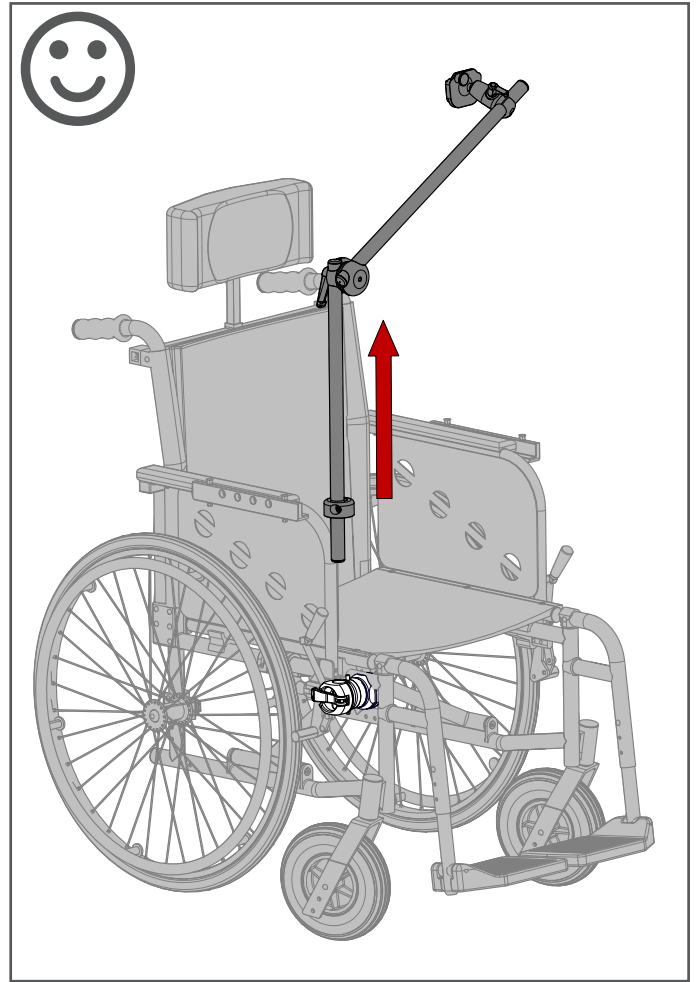

00.5151~A

1

2

6

START → EXIT

EXIT → PARKING

Pos.	No.	Bezeichnung	Description
1	11.1082	M3D Rohraufnahme Rotation Lock Schwenklager S	M3D Tube Socket Rotation Lock Swivel-Joint S
1.1	11.1251	M3D Rast-Slot	M3D Indexing-Slot
2	01.5030	Rohr Ø22x500	Tube Ø22x500
3	11.1350	M3D Uni QuickShift	M3D Uni QuickShift
4	01.5020	Rohr Ø22x400	Tube Ø22x400
5	16.1051	UGA-22-DC	UDS-22-DC
6	11.3312BS	Schraubensatz - M3D mit UGA-DC	Set of bolts - M3D with UDS-DC
6.1	01.0008	Innensechskantschlüssel 5mm lang	Allen wrench 5mm long
6.2	01.0029	Innensechskantschlüssel 4mm	Allen wrench 4mm
6.3	01.0027	T-Griff	T-Handle
6.4	01.0850	Zylinderschraube M8x50	Cylinder head bolt M8x50
6.5	01.0310	Passscheibe	Adjusting washer
6.6	01.0025	Klemmhebel M6x20	Clamping lever M6x20
6.7	01.0620	Zylinderschraube M6x20	Cylinder head bolt M6x20
6.8	01.5995	Abrutschsicherung	Slip-out safeguard
7	01.5010	Rohr Ø22x300	Tube Ø22x300