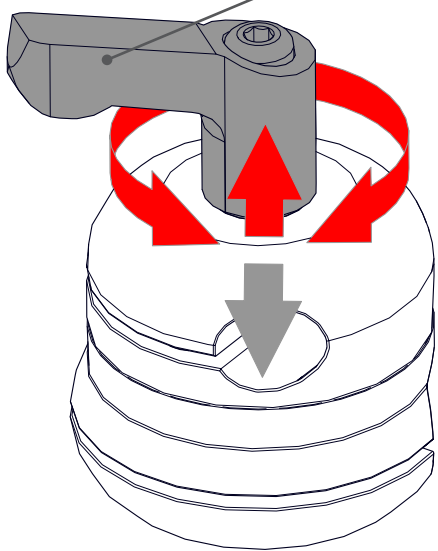

00.5151~A

1

2

6

START → EXIT

EXIT → PARKING

Pos.	No.	Bezeichnung	Description
1	11.1082	M3D Rohraufnahme Rotation Lock Schwenklager S	M3D Tube Socket Rotation Lock Swivel-Joint S
1.1	11.1251	M3D Rast-Slot	M3D Indexing-Slot
2	01.5030	Rohr Ø22x500	Tube Ø22x500
3	11.1350	M3D Uni QuickShift	M3D Uni QuickShift
4	01.5020	Rohr Ø22x400	Tube Ø22x400
5	16.1051	UGA-22-DC	UDS-22-DC
6	11.3312BS	Schraubensatz - M3D mit UGA-DC	Set of bolts - M3D with UDS-DC
6.1	01.0008	Innensechskantschlüssel 5mm lang	Allen wrench 5mm long
6.2	01.0029	Innensechskantschlüssel 4mm	Allen wrench 4mm
6.3	01.0027	T-Griff	T-Handle
6.4	01.0850	Zylinderschraube M8x50	Cylinder head bolt M8x50
6.5	01.0310	Passscheibe	Adjusting washer
6.6	01.0025	Klemmhebel M6x20	Clamping lever M6x20
6.7	01.0620	Zylinderschraube M6x20	Cylinder head bolt M6x20
6.8	01.5995	Abrutschsicherung	Slip-out safeguard
7	01.5010	Rohr Ø22x300	Tube Ø22x300