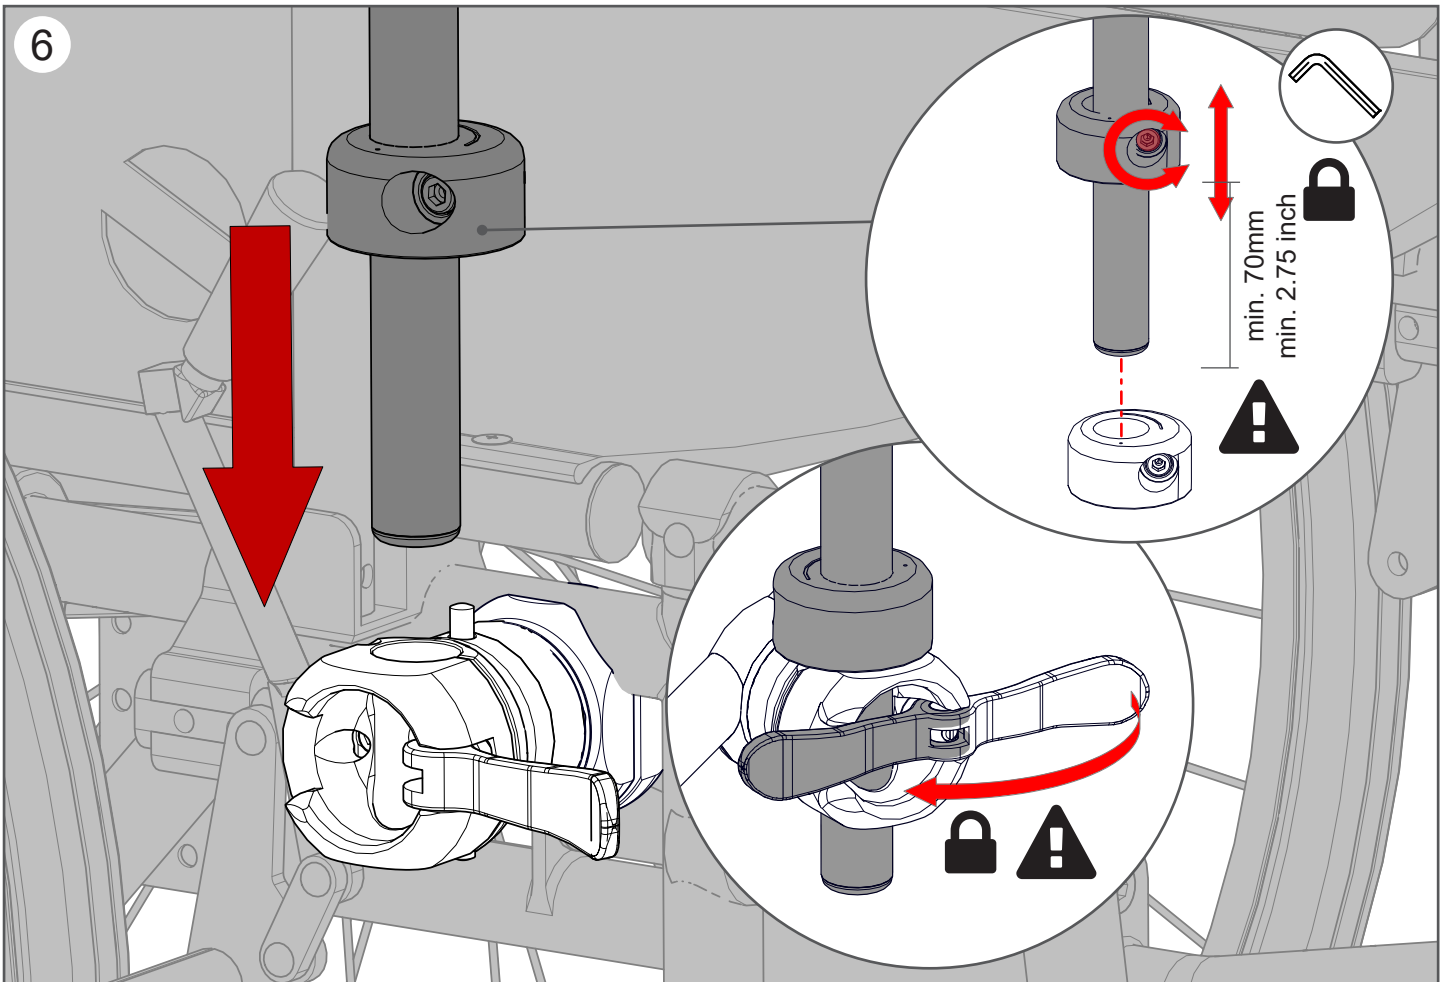

00.5151~A

1

2

6

START → EXIT

EXIT → PARKING

Pos.	No.	Bezeichnung	Description
1	11.1082	M3D Rohraufnahme Rotation Lock Schwenklager S	M3D Tube Socket Rotation Lock Swivel-Joint S
1.1	11.1251	M3D Rast-Slot	M3D Indexing-Slot
2	01.5030	Rohr Ø22x500	Tube Ø22x500
3	11.1350	M3D Uni QuickShift	M3D Uni QuickShift
4	01.5020	Rohr Ø22x400	Tube Ø22x400
5	16.1051	UGA-22-DC	UDS-22-DC
6	11.3312BS	Schraubensatz - M3D mit UGA-DC	Set of bolts - M3D with UDS-DC
6.1	01.0008	Innensechskantschlüssel 5mm lang	Allen wrench 5mm long
6.2	01.0029	Innensechskantschlüssel 4mm	Allen wrench 4mm
6.3	01.0027	T-Griff	T-Handle
6.4	01.0850	Zylinderschraube M8x50	Cylinder head bolt M8x50
6.5	01.0310	Passscheibe	Adjusting washer
6.6	01.0025	Klemmhebel M6x20	Clamping lever M6x20
6.7	01.0620	Zylinderschraube M6x20	Cylinder head bolt M6x20
6.8	01.5995	Abrutschsicherung	Slip-out safeguard
7	01.5010	Rohr Ø22x300	Tube Ø22x300