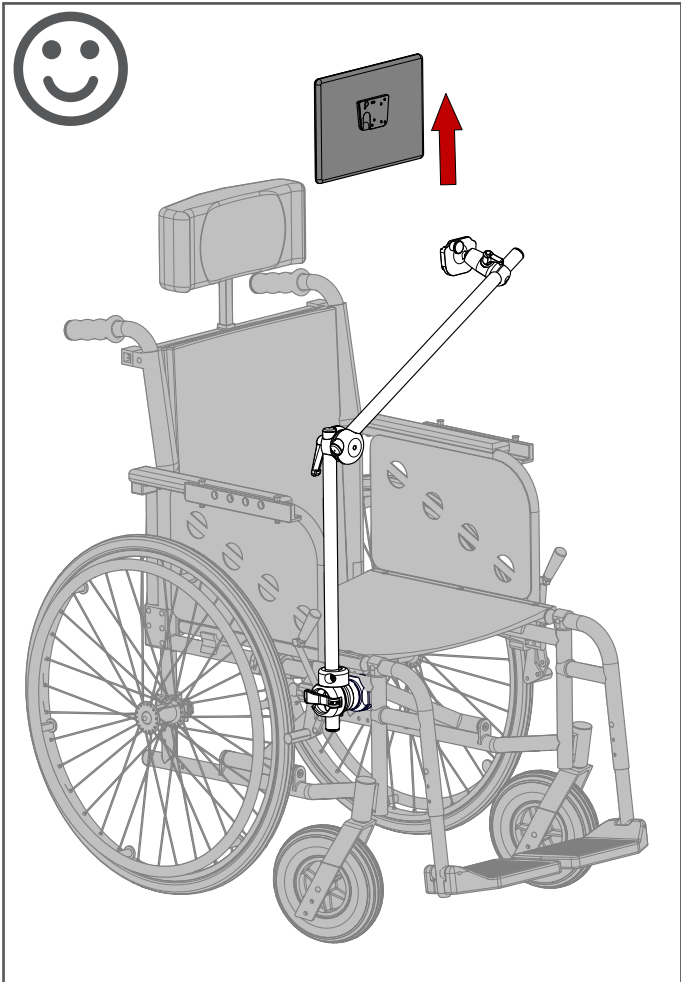

Monty 3D

- 11.2312 Monty 3D TT Plus
- 11.2312CM Custom Monty 3D TT Plus

Sicherheitshinweise
Safety Instructions

Montage
Assembly Instructions

Handhabung
Handling

M3D H3D

L3D

2021-06-20

00.5151~A

1

2

6

START → EXIT

EXIT → PARKING

Pos.	No.	Bezeichnung	Description
1	11.1082	M3D Rohraufnahme Rotation Lock Schwenklager S	M3D Tube Socket Rotation Lock Swivel-Joint S
1.1	11.1251	M3D Rast-Slot	M3D Indexing-Slot
2	01.5030	Rohr Ø22x500	Tube Ø22x500
3	11.1350	M3D Uni QuickShift	M3D Uni QuickShift
4	01.5020	Rohr Ø22x400	Tube Ø22x400
5	16.1051	UGA-22-DC	UDS-22-DC
6	11.3312BS	Schraubensatz - M3D mit UGA-DC	Set of bolts - M3D with UDS-DC
6.1	01.0008	Innensechskantschlüssel 5mm lang	Allen wrench 5mm long
6.2	01.0029	Innensechskantschlüssel 4mm	Allen wrench 4mm
6.3	01.0027	T-Griff	T-Handle
6.4	01.0850	Zylinderschraube M8x50	Cylinder head bolt M8x50
6.5	01.0310	Passscheibe	Adjusting washer
6.6	01.0025	Klemmhebel M6x20	Clamping lever M6x20
6.7	01.0620	Zylinderschraube M6x20	Cylinder head bolt M6x20
6.8	01.5995	Abrutschsicherung	Slip-out safeguard
7	01.5010	Rohr Ø22x300	Tube Ø22x300