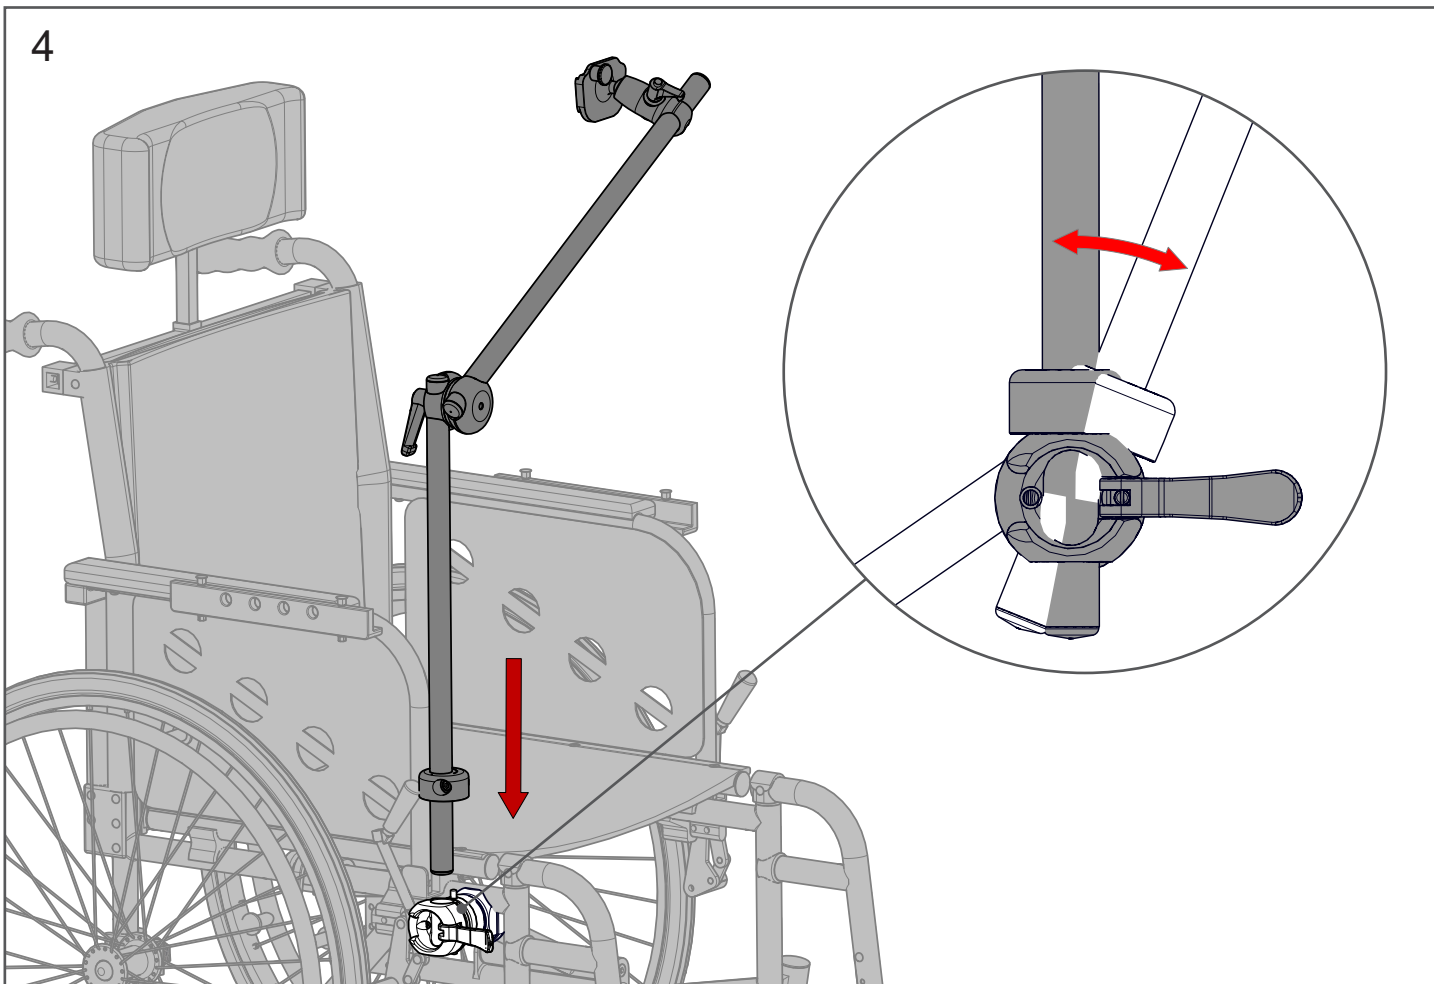

00.5151~A

1

2

6

START → EXIT

EXIT → PARKING

Pos.	No.	Bezeichnung	Description
1	11.1082	M3D Rohraufnahme Rotation Lock Schwenklager S	M3D Tube Socket Rotation Lock Swivel-Joint S
1.1	11.1251	M3D Rast-Slot	M3D Indexing-Slot
2	01.5030	Rohr Ø22x500	Tube Ø22x500
3	11.1350	M3D Uni QuickShift	M3D Uni QuickShift
4	01.5020	Rohr Ø22x400	Tube Ø22x400
5	16.1051	UGA-22-DC	UDS-22-DC
6	11.3312BS	Schraubensatz - M3D mit UGA-DC	Set of bolts - M3D with UDS-DC
6.1	01.0008	Innensechskantschlüssel 5mm lang	Allen wrench 5mm long
6.2	01.0029	Innensechskantschlüssel 4mm	Allen wrench 4mm
6.3	01.0027	T-Griff	T-Handle
6.4	01.0850	Zylinderschraube M8x50	Cylinder head bolt M8x50
6.5	01.0310	Passscheibe	Adjusting washer
6.6	01.0025	Klemmhebel M6x20	Clamping lever M6x20
6.7	01.0620	Zylinderschraube M6x20	Cylinder head bolt M6x20
6.8	01.5995	Abrutschsicherung	Slip-out safeguard
7	01.5010	Rohr Ø22x300	Tube Ø22x300