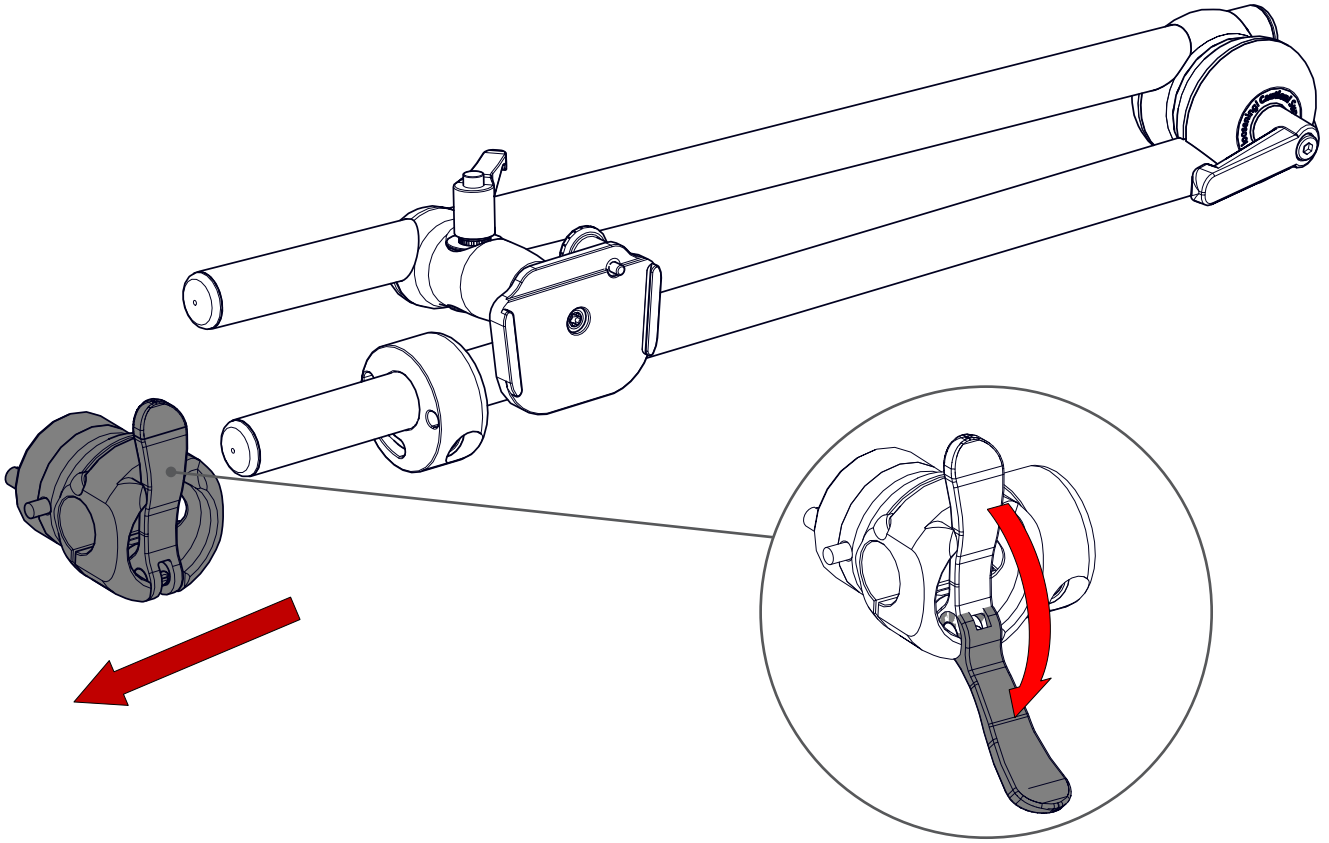

00.5151~A

1

2

6

START → EXIT

EXIT → PARKING

Pos.	No.	Bezeichnung	Description
1	11.1082	M3D Rohraufnahme Rotation Lock Schwenklager S	M3D Tube Socket Rotation Lock Swivel-Joint S
1.1	11.1251	M3D Rast-Slot	M3D Indexing-Slot
2	01.5030	Rohr Ø22x500	Tube Ø22x500
3	11.1350	M3D Uni QuickShift	M3D Uni QuickShift
4	01.5020	Rohr Ø22x400	Tube Ø22x400
5	16.1051	UGA-22-DC	UDS-22-DC
6	11.3312BS	Schraubensatz - M3D mit UGA-DC	Set of bolts - M3D with UDS-DC
6.1	01.0008	Innensechskantschlüssel 5mm lang	Allen wrench 5mm long
6.2	01.0029	Innensechskantschlüssel 4mm	Allen wrench 4mm
6.3	01.0027	T-Griff	T-Handle
6.4	01.0850	Zylinderschraube M8x50	Cylinder head bolt M8x50
6.5	01.0310	Passscheibe	Adjusting washer
6.6	01.0025	Klemmhebel M6x20	Clamping lever M6x20
6.7	01.0620	Zylinderschraube M6x20	Cylinder head bolt M6x20
6.8	01.5995	Abrutschsicherung	Slip-out safeguard
7	01.5010	Rohr Ø22x300	Tube Ø22x300