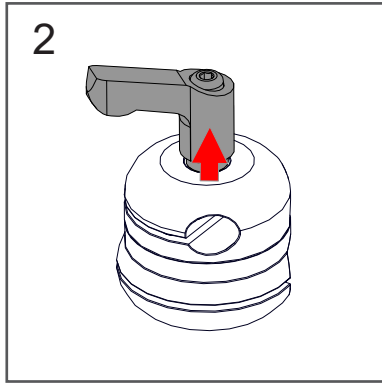

00.5151~A

1

2

6

START → EXIT

EXIT → PARKING

Pos.	No.	Bezeichnung	Description
1	11.1082	M3D Rohraufnahme Rotation Lock Schwenklager S	M3D Tube Socket Rotation Lock Swivel-Joint S
1.1	11.1251	M3D Rast-Slot	M3D Indexing-Slot
2	01.5030	Rohr Ø22x500	Tube Ø22x500
3	11.1350	M3D Uni QuickShift	M3D Uni QuickShift
4	01.5020	Rohr Ø22x400	Tube Ø22x400
5	16.1051	UGA-22-DC	UDS-22-DC
6	11.3312BS	Schraubensatz - M3D mit UGA-DC	Set of bolts - M3D with UDS-DC
6.1	01.0008	Innensechskantschlüssel 5mm lang	Allen wrench 5mm long
6.2	01.0029	Innensechskantschlüssel 4mm	Allen wrench 4mm
6.3	01.0027	T-Griff	T-Handle
6.4	01.0850	Zylinderschraube M8x50	Cylinder head bolt M8x50
6.5	01.0310	Passscheibe	Adjusting washer
6.6	01.0025	Klemmhebel M6x20	Clamping lever M6x20
6.7	01.0620	Zylinderschraube M6x20	Cylinder head bolt M6x20
6.8	01.5995	Abrutschsicherung	Slip-out safeguard
7	01.5010	Rohr Ø22x300	Tube Ø22x300