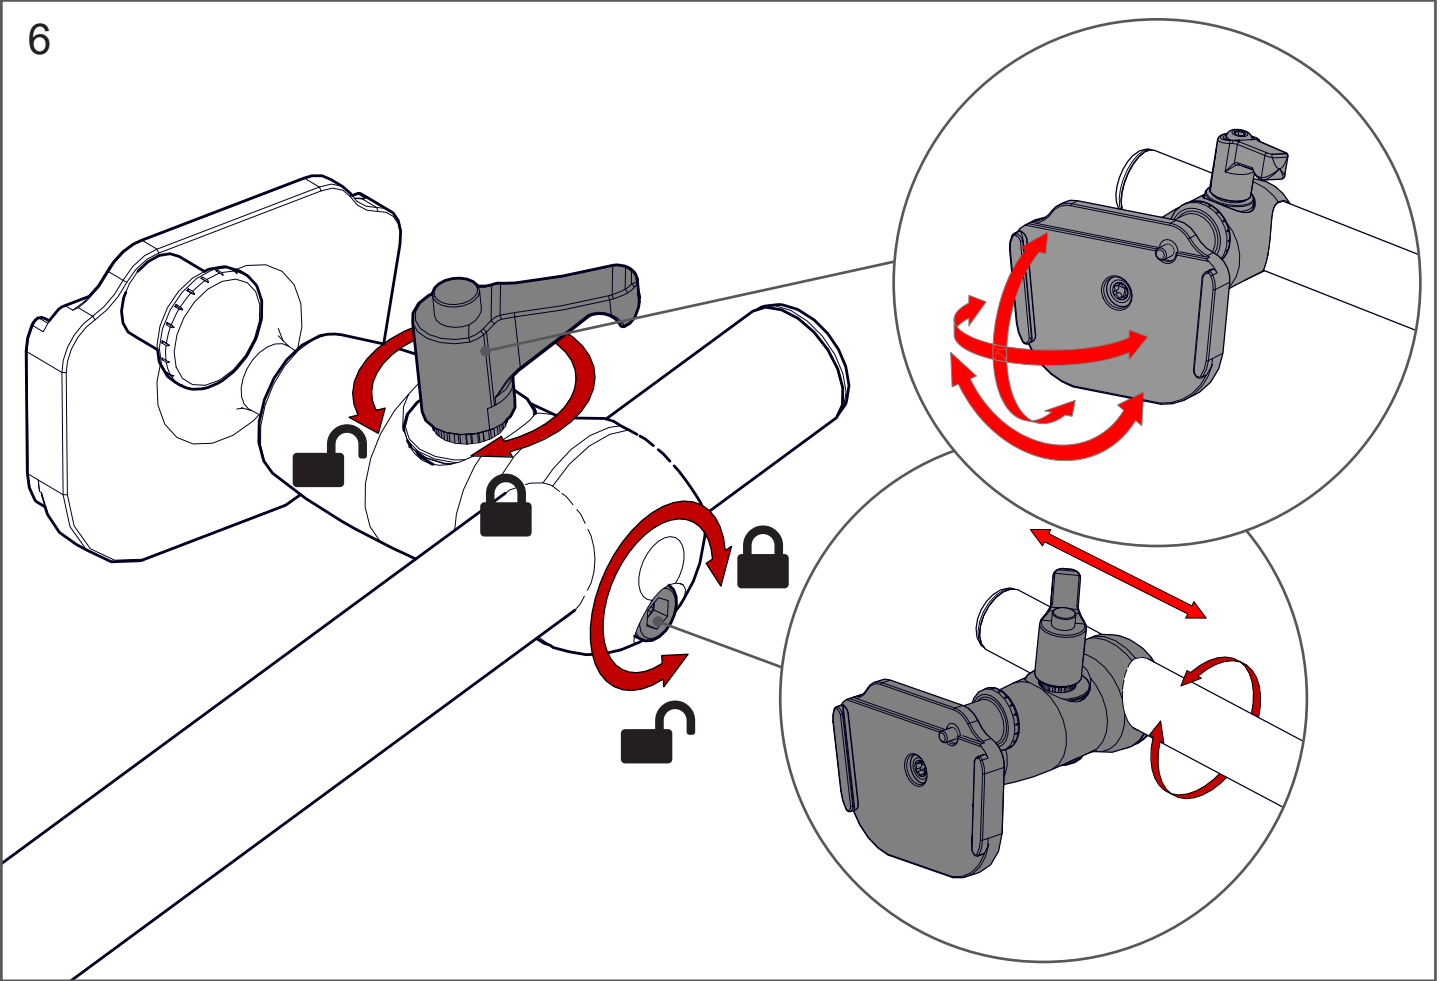

00.5151~A

1

2

6

START → EXIT

EXIT → PARKING

Pos.	No.	Bezeichnung	Description
1	11.1082	M3D Rohraufnahme Rotation Lock Schwenklager S	M3D Tube Socket Rotation Lock Swivel-Joint S
1.1	11.1251	M3D Rast-Slot	M3D Indexing-Slot
2	01.5030	Rohr Ø22x500	Tube Ø22x500
3	11.1350	M3D Uni QuickShift	M3D Uni QuickShift
4	01.5020	Rohr Ø22x400	Tube Ø22x400
5	16.1051	UGA-22-DC	UDS-22-DC
6	11.3312BS	Schraubensatz - M3D mit UGA-DC	Set of bolts - M3D with UDS-DC
6.1	01.0008	Innensechskantschlüssel 5mm lang	Allen wrench 5mm long
6.2	01.0029	Innensechskantschlüssel 4mm	Allen wrench 4mm
6.3	01.0027	T-Griff	T-Handle
6.4	01.0850	Zylinderschraube M8x50	Cylinder head bolt M8x50
6.5	01.0310	Passscheibe	Adjusting washer
6.6	01.0025	Klemmhebel M6x20	Clamping lever M6x20
6.7	01.0620	Zylinderschraube M6x20	Cylinder head bolt M6x20
6.8	01.5995	Abrutschsicherung	Slip-out safeguard
7	01.5010	Rohr Ø22x300	Tube Ø22x300