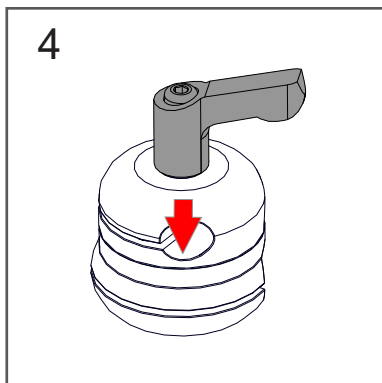

00.5151~A

1

2

6

START → EXIT

EXIT → PARKING

Pos.	No.	Bezeichnung	Description
1	11.1082	M3D Rohraufnahme Rotation Lock Schwenklager S	M3D Tube Socket Rotation Lock Swivel-Joint S
1.1	11.1251	M3D Rast-Slot	M3D Indexing-Slot
2	01.5030	Rohr Ø22x500	Tube Ø22x500
3	11.1350	M3D Uni QuickShift	M3D Uni QuickShift
4	01.5020	Rohr Ø22x400	Tube Ø22x400
5	16.1051	UGA-22-DC	UDS-22-DC
6	11.3312BS	Schraubensatz - M3D mit UGA-DC	Set of bolts - M3D with UDS-DC
6.1	01.0008	Innensechskantschlüssel 5mm lang	Allen wrench 5mm long
6.2	01.0029	Innensechskantschlüssel 4mm	Allen wrench 4mm
6.3	01.0027	T-Griff	T-Handle
6.4	01.0850	Zylinderschraube M8x50	Cylinder head bolt M8x50
6.5	01.0310	Passscheibe	Adjusting washer
6.6	01.0025	Klemmhebel M6x20	Clamping lever M6x20
6.7	01.0620	Zylinderschraube M6x20	Cylinder head bolt M6x20
6.8	01.5995	Abrutschsicherung	Slip-out safeguard
7	01.5010	Rohr Ø22x300	Tube Ø22x300