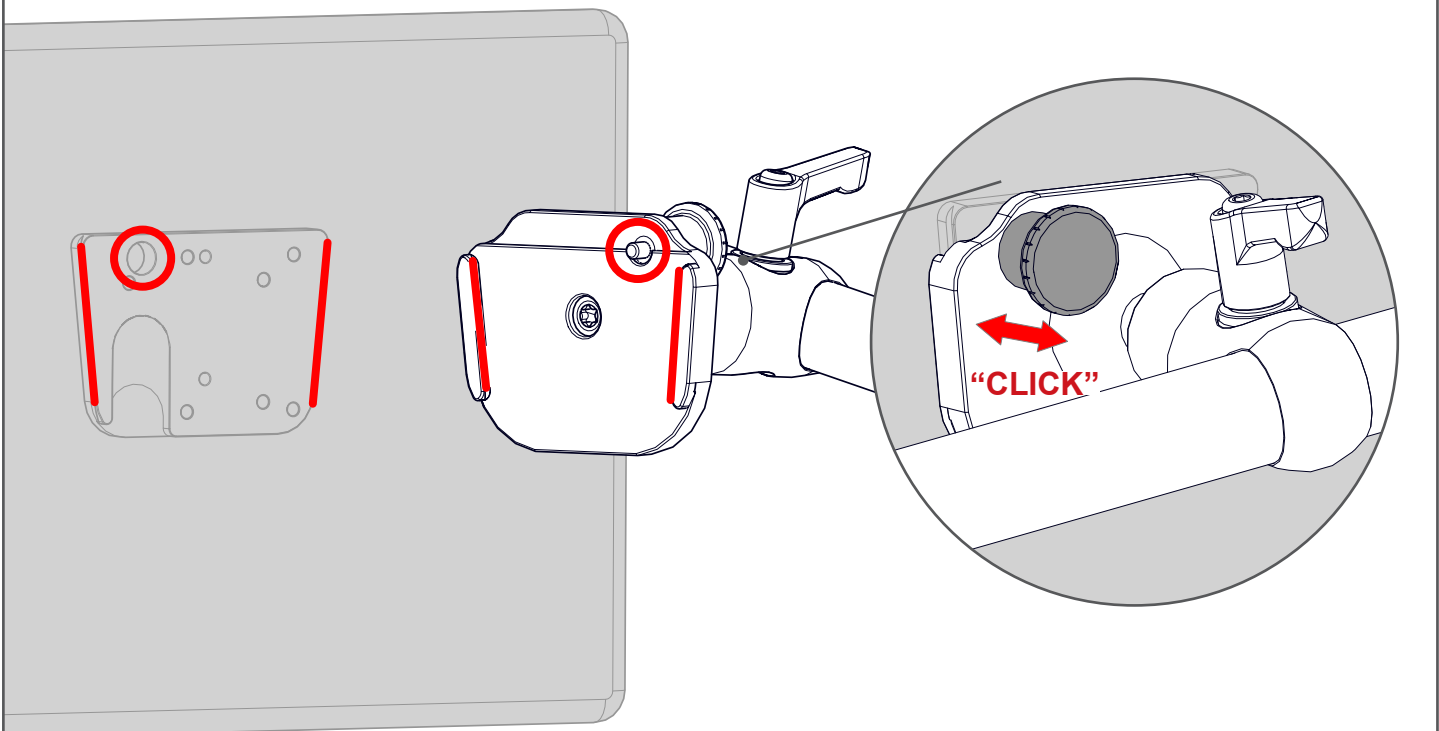

00.5151~A

1

2

6

START → EXIT

EXIT → PARKING

Pos.	No.	Bezeichnung	Description
1	11.1082	M3D Rohraufnahme Rotation Lock Schwenklager S	M3D Tube Socket Rotation Lock Swivel-Joint S
1.1	11.1251	M3D Rast-Slot	M3D Indexing-Slot
2	01.5030	Rohr Ø22x500	Tube Ø22x500
3	11.1350	M3D Uni QuickShift	M3D Uni QuickShift
4	01.5020	Rohr Ø22x400	Tube Ø22x400
5	16.1051	UGA-22-DC	UDS-22-DC
6	11.3312BS	Schraubensatz - M3D mit UGA-DC	Set of bolts - M3D with UDS-DC
6.1	01.0008	Innensechskantschlüssel 5mm lang	Allen wrench 5mm long
6.2	01.0029	Innensechskantschlüssel 4mm	Allen wrench 4mm
6.3	01.0027	T-Griff	T-Handle
6.4	01.0850	Zylinderschraube M8x50	Cylinder head bolt M8x50
6.5	01.0310	Passscheibe	Adjusting washer
6.6	01.0025	Klemmhebel M6x20	Clamping lever M6x20
6.7	01.0620	Zylinderschraube M6x20	Cylinder head bolt M6x20
6.8	01.5995	Abrutschsicherung	Slip-out safeguard
7	01.5010	Rohr Ø22x300	Tube Ø22x300