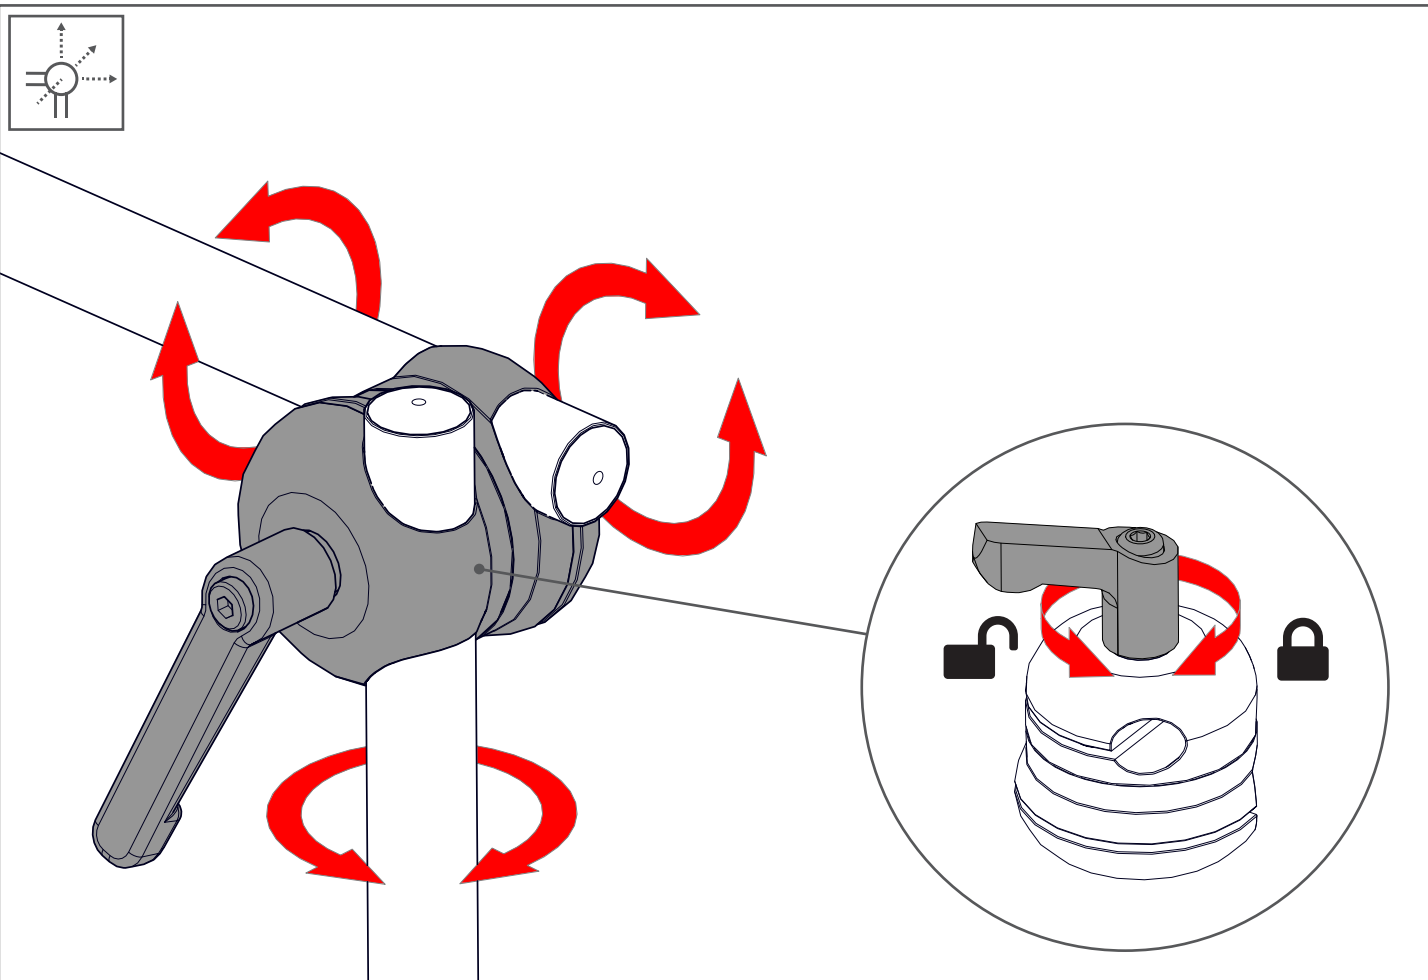

00.5151~A

1

2

6

START → EXIT

EXIT → PARKING

Pos.	No.	Bezeichnung	Description
1	11.1082	M3D Rohraufnahme Rotation Lock Schwenklager S	M3D Tube Socket Rotation Lock Swivel-Joint S
1.1	11.1251	M3D Rast-Slot	M3D Indexing-Slot
2	01.5030	Rohr Ø22x500	Tube Ø22x500
3	11.1350	M3D Uni QuickShift	M3D Uni QuickShift
4	01.5020	Rohr Ø22x400	Tube Ø22x400
5	16.1051	UGA-22-DC	UDS-22-DC
6	11.3312BS	Schraubensatz - M3D mit UGA-DC	Set of bolts - M3D with UDS-DC
6.1	01.0008	Innensechskantschlüssel 5mm lang	Allen wrench 5mm long
6.2	01.0029	Innensechskantschlüssel 4mm	Allen wrench 4mm
6.3	01.0027	T-Griff	T-Handle
6.4	01.0850	Zylinderschraube M8x50	Cylinder head bolt M8x50
6.5	01.0310	Passscheibe	Adjusting washer
6.6	01.0025	Klemmhebel M6x20	Clamping lever M6x20
6.7	01.0620	Zylinderschraube M6x20	Cylinder head bolt M6x20
6.8	01.5995	Abrutschsicherung	Slip-out safeguard
7	01.5010	Rohr Ø22x300	Tube Ø22x300