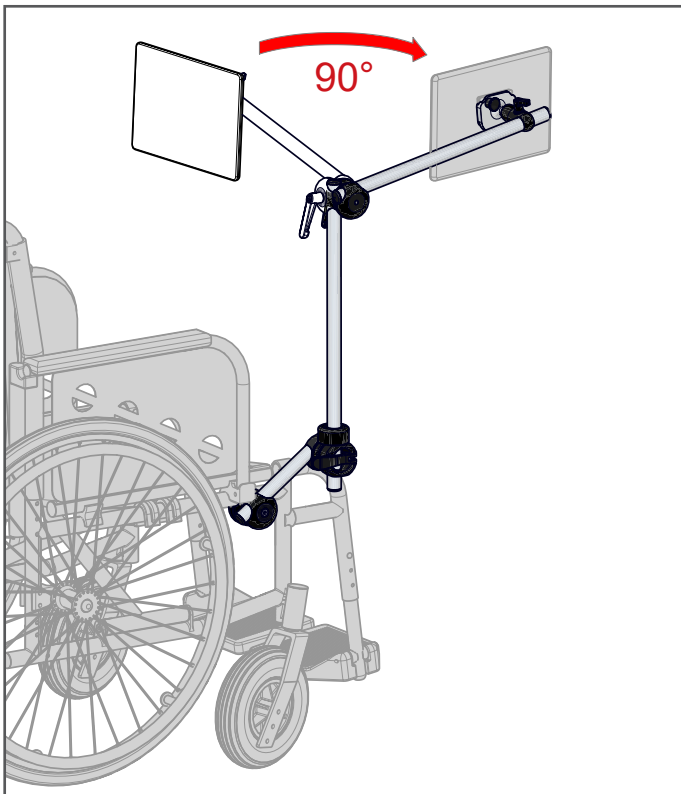

00.5151~A

1

2

6

START → EXIT

EXIT → PARKING

Pos.	No.	Bezeichnung	Description
1	11.1082	M3D Rohraufnahme Rotation Lock Schwenklager S	M3D Tube Socket Rotation Lock Swivel-Joint S
1.1	11.1251	M3D Rast-Slot	M3D Indexing-Slot
2	01.5030	Rohr Ø22x500	Tube Ø22x500
3	11.1350	M3D Uni QuickShift	M3D Uni QuickShift
4	01.5020	Rohr Ø22x400	Tube Ø22x400
5	16.1051	UGA-22-DC	UDS-22-DC
6	11.3312BS	Schraubensatz - M3D mit UGA-DC	Set of bolts - M3D with UDS-DC
6.1	01.0008	Innensechskantschlüssel 5mm lang	Allen wrench 5mm long
6.2	01.0029	Innensechskantschlüssel 4mm	Allen wrench 4mm
6.3	01.0027	T-Griff	T-Handle
6.4	01.0850	Zylinderschraube M8x50	Cylinder head bolt M8x50
6.5	01.0310	Passscheibe	Adjusting washer
6.6	01.0025	Klemmhebel M6x20	Clamping lever M6x20
6.7	01.0620	Zylinderschraube M6x20	Cylinder head bolt M6x20
6.8	01.5995	Abrutschsicherung	Slip-out safeguard
7	01.5010	Rohr Ø22x300	Tube Ø22x300