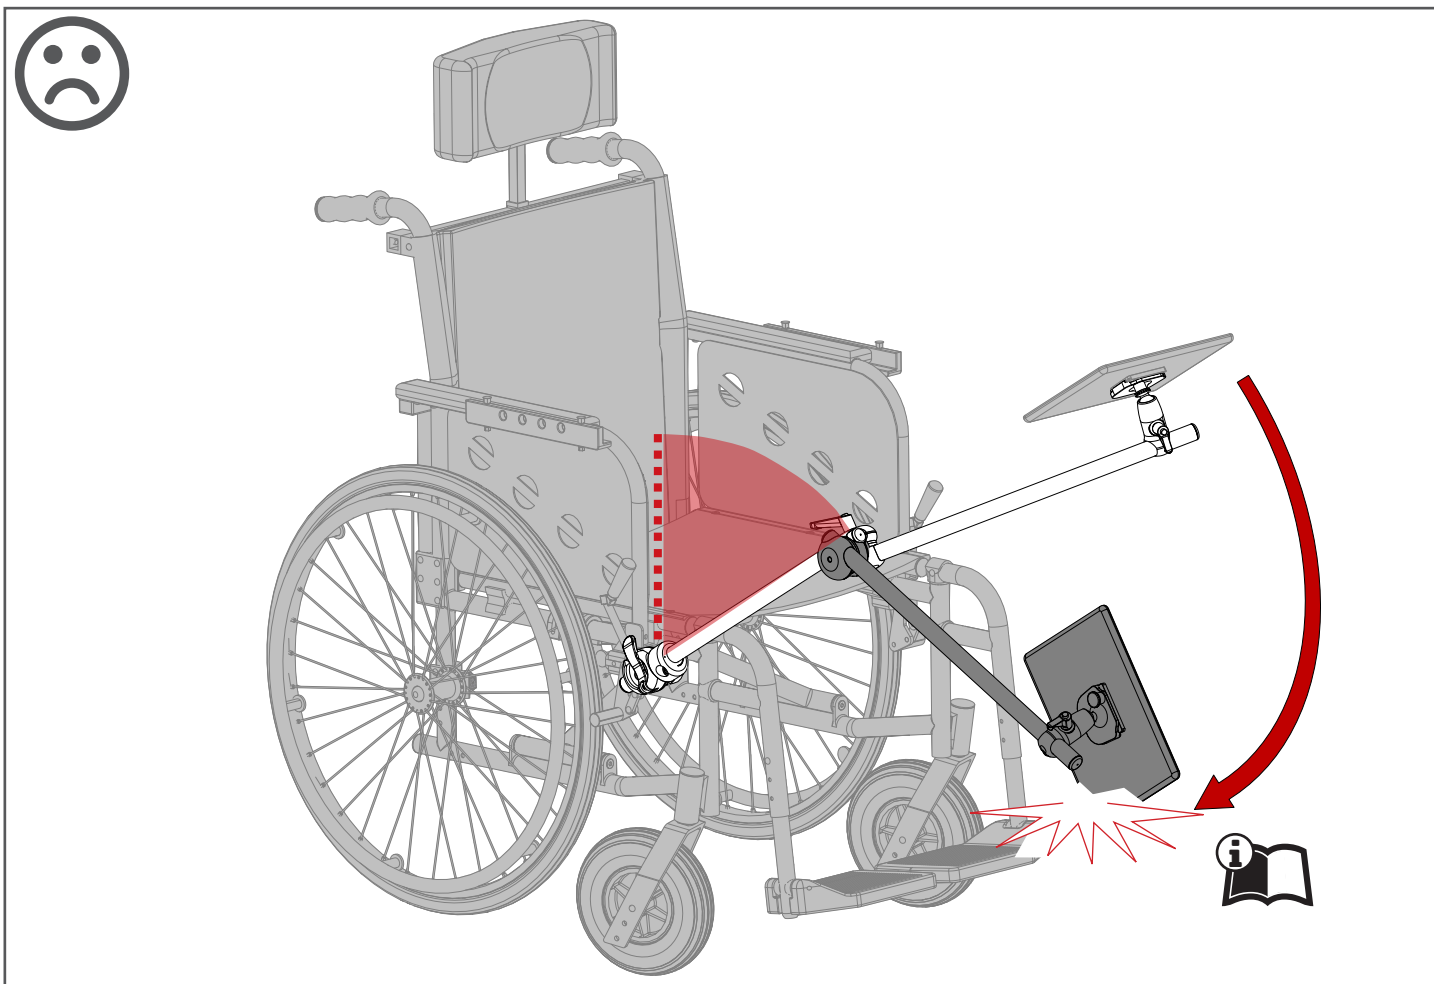

00.5151~A

1

2

6

START → EXIT

EXIT → PARKING

Pos.	No.	Bezeichnung	Description
1	11.1082	M3D Rohraufnahme Rotation Lock Schwenklager S	M3D Tube Socket Rotation Lock Swivel-Joint S
1.1	11.1251	M3D Rast-Slot	M3D Indexing-Slot
2	01.5030	Rohr Ø22x500	Tube Ø22x500
3	11.1350	M3D Uni QuickShift	M3D Uni QuickShift
4	01.5020	Rohr Ø22x400	Tube Ø22x400
5	16.1051	UGA-22-DC	UDS-22-DC
6	11.3312BS	Schraubensatz - M3D mit UGA-DC	Set of bolts - M3D with UDS-DC
6.1	01.0008	Innensechskantschlüssel 5mm lang	Allen wrench 5mm long
6.2	01.0029	Innensechskantschlüssel 4mm	Allen wrench 4mm
6.3	01.0027	T-Griff	T-Handle
6.4	01.0850	Zylinderschraube M8x50	Cylinder head bolt M8x50
6.5	01.0310	Passscheibe	Adjusting washer
6.6	01.0025	Klemmhebel M6x20	Clamping lever M6x20
6.7	01.0620	Zylinderschraube M6x20	Cylinder head bolt M6x20
6.8	01.5995	Abrutschsicherung	Slip-out safeguard
7	01.5010	Rohr Ø22x300	Tube Ø22x300