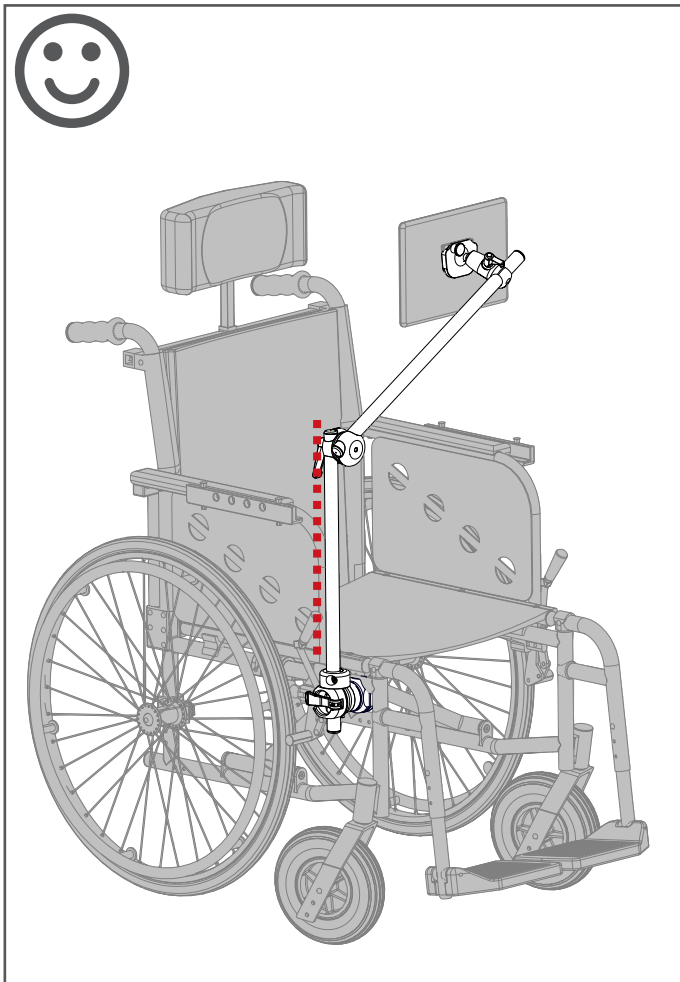

00.5151~A

1

2

6

START → EXIT

EXIT → PARKING

Pos.	No.	Bezeichnung	Description
1	11.1082	M3D Rohraufnahme Rotation Lock Schwenklager S	M3D Tube Socket Rotation Lock Swivel-Joint S
1.1	11.1251	M3D Rast-Slot	M3D Indexing-Slot
2	01.5030	Rohr Ø22x500	Tube Ø22x500
3	11.1350	M3D Uni QuickShift	M3D Uni QuickShift
4	01.5020	Rohr Ø22x400	Tube Ø22x400
5	16.1051	UGA-22-DC	UDS-22-DC
6	11.3312BS	Schraubensatz - M3D mit UGA-DC	Set of bolts - M3D with UDS-DC
6.1	01.0008	Innensechskantschlüssel 5mm lang	Allen wrench 5mm long
6.2	01.0029	Innensechskantschlüssel 4mm	Allen wrench 4mm
6.3	01.0027	T-Griff	T-Handle
6.4	01.0850	Zylinderschraube M8x50	Cylinder head bolt M8x50
6.5	01.0310	Passscheibe	Adjusting washer
6.6	01.0025	Klemmhebel M6x20	Clamping lever M6x20
6.7	01.0620	Zylinderschraube M6x20	Cylinder head bolt M6x20
6.8	01.5995	Abrutschsicherung	Slip-out safeguard
7	01.5010	Rohr Ø22x300	Tube Ø22x300