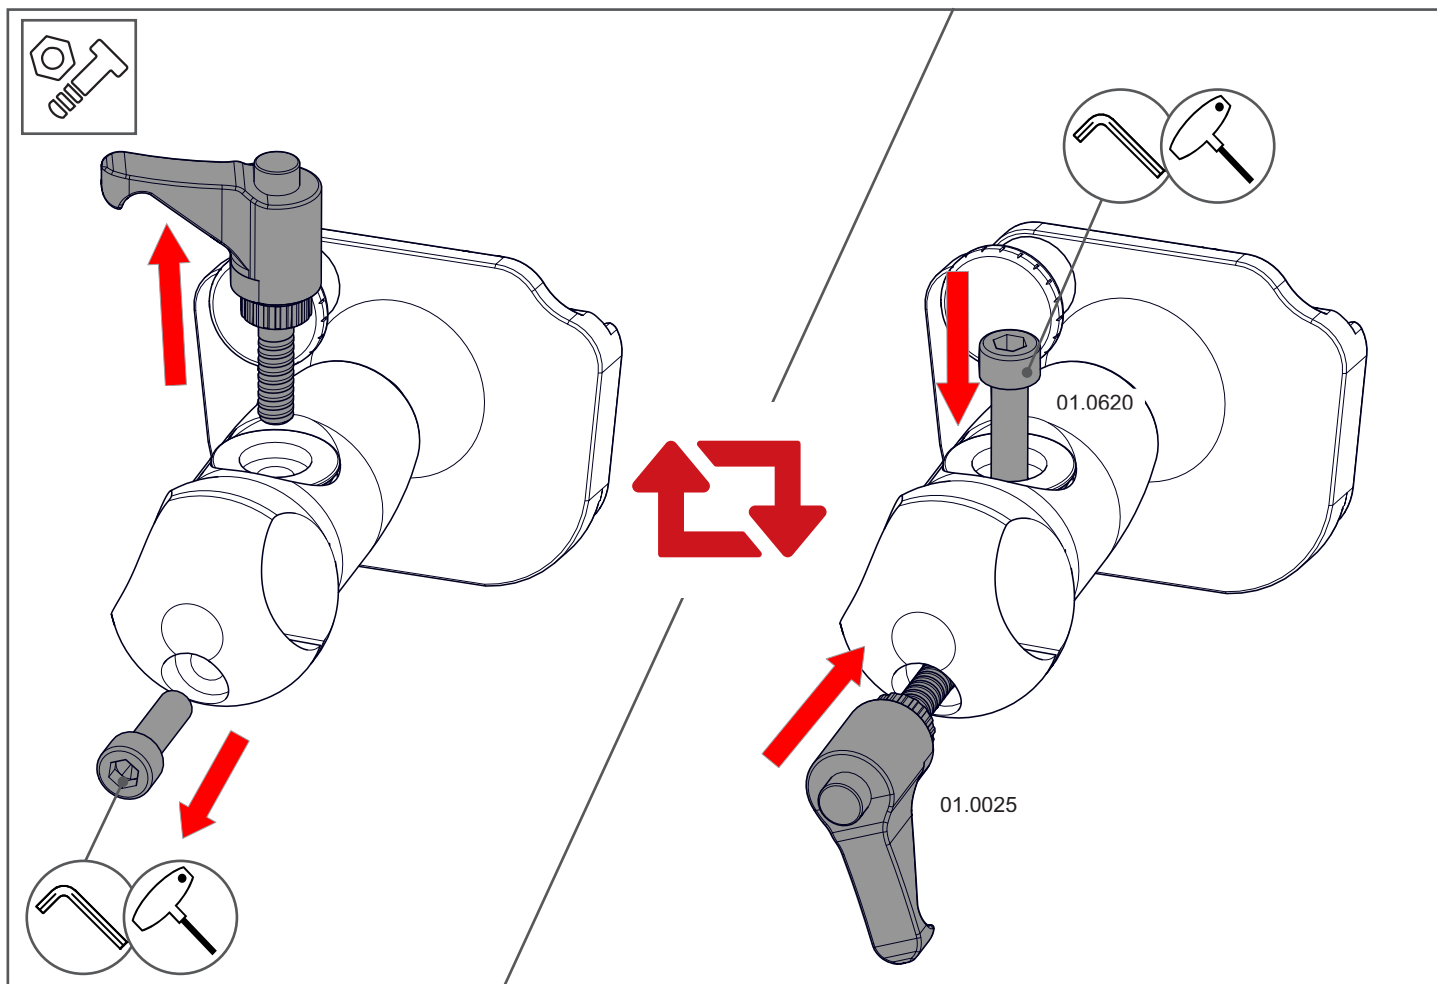

00.5151~A

1

2

6

START → EXIT

EXIT → PARKING

Pos.	No.	Bezeichnung	Description
1	11.1082	M3D Rohraufnahme Rotation Lock Schwenklager S	M3D Tube Socket Rotation Lock Swivel-Joint S
1.1	11.1251	M3D Rast-Slot	M3D Indexing-Slot
2	01.5030	Rohr Ø22x500	Tube Ø22x500
3	11.1350	M3D Uni QuickShift	M3D Uni QuickShift
4	01.5020	Rohr Ø22x400	Tube Ø22x400
5	16.1051	UGA-22-DC	UDS-22-DC
6	11.3312BS	Schraubensatz - M3D mit UGA-DC	Set of bolts - M3D with UDS-DC
6.1	01.0008	Innensechskantschlüssel 5mm lang	Allen wrench 5mm long
6.2	01.0029	Innensechskantschlüssel 4mm	Allen wrench 4mm
6.3	01.0027	T-Griff	T-Handle
6.4	01.0850	Zylinderschraube M8x50	Cylinder head bolt M8x50
6.5	01.0310	Passscheibe	Adjusting washer
6.6	01.0025	Klemmhebel M6x20	Clamping lever M6x20
6.7	01.0620	Zylinderschraube M6x20	Cylinder head bolt M6x20
6.8	01.5995	Abrutschsicherung	Slip-out safeguard
7	01.5010	Rohr Ø22x300	Tube Ø22x300